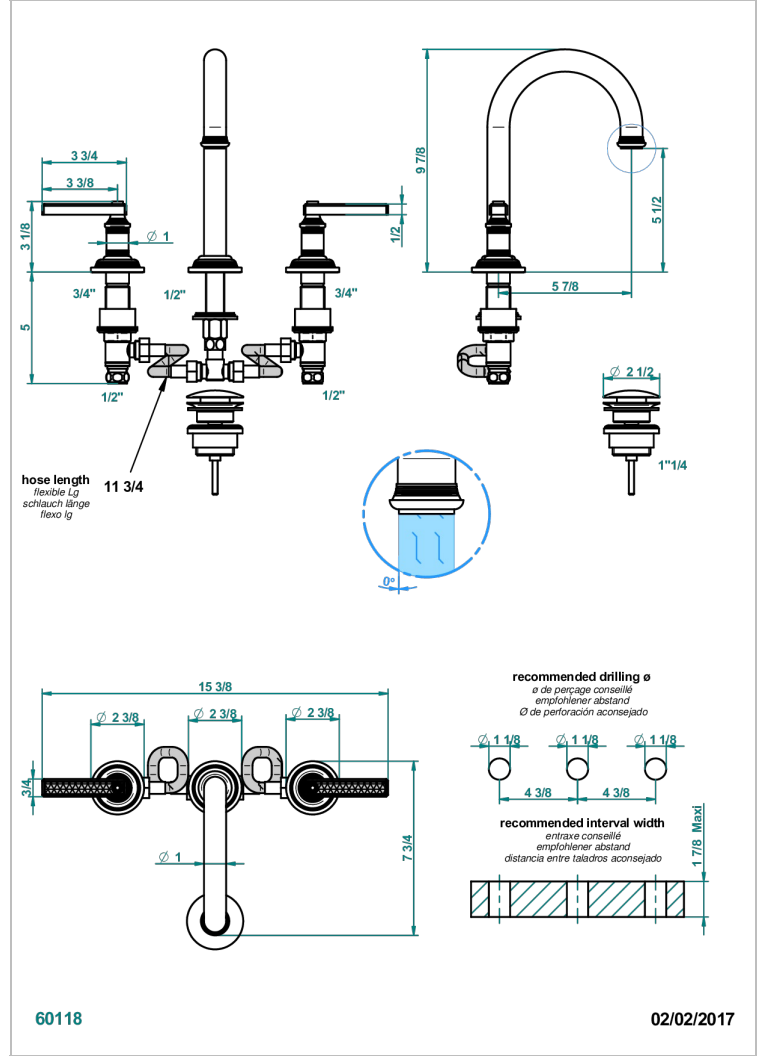

WEST COAST WITH GUILLOCHE DECOR WITH LEVER

U9D-152

3孔台盆龙头, 带下水器, 高喷嘴

特色

- ACS : 18ACCLY393
- NF : NF EN 200 - IA - Chrome
- SVGW-SSIGE : 1901-6813

标准

可选饰面

Black ceram - D30
 Blush PVD - H62
 Graphite PVD - H64
 Matt Umber PVD - H67
 Matt blush PVD - H60
 Matt graphite PVD - H65