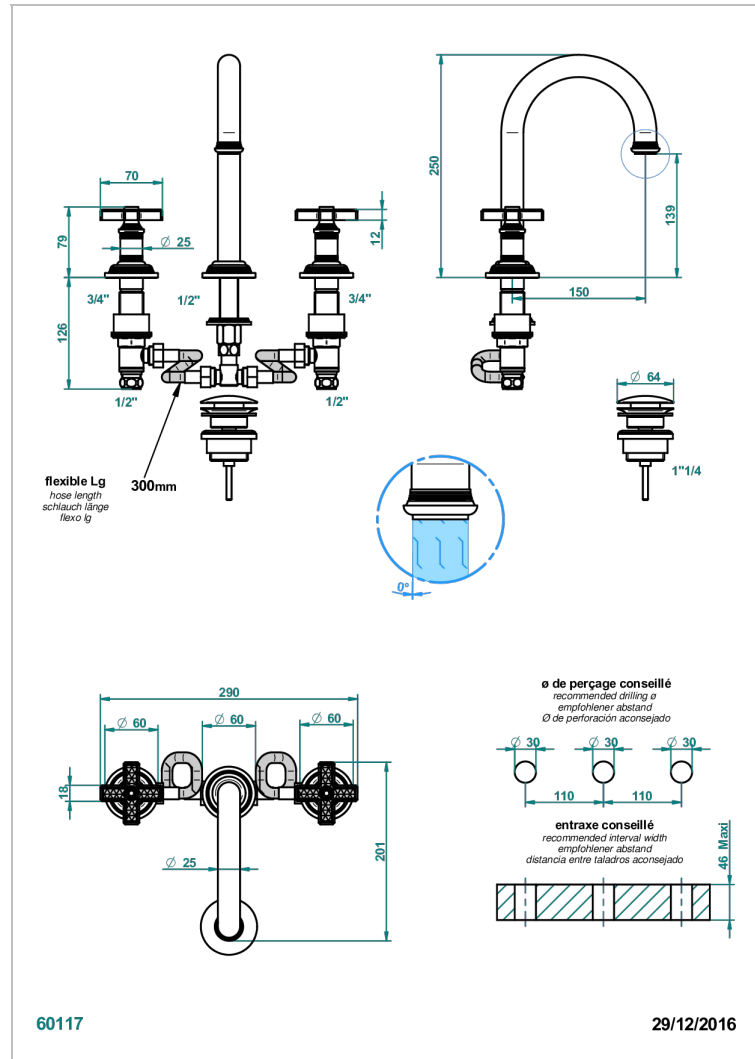

WEST COAST WITH GUILLOCHE DECOR

U9C-152

Batería americana de lavabo 1/2" (caño alto) con vaciador

CARACTERÍSTICAS

- ACS : 18ACCLY393
- NF : NF EN 200 - IA - Chrome
- SVGW-SSIGE : 1901-6813

ESTÁNDAR

ACABADOS DISPONIBLES