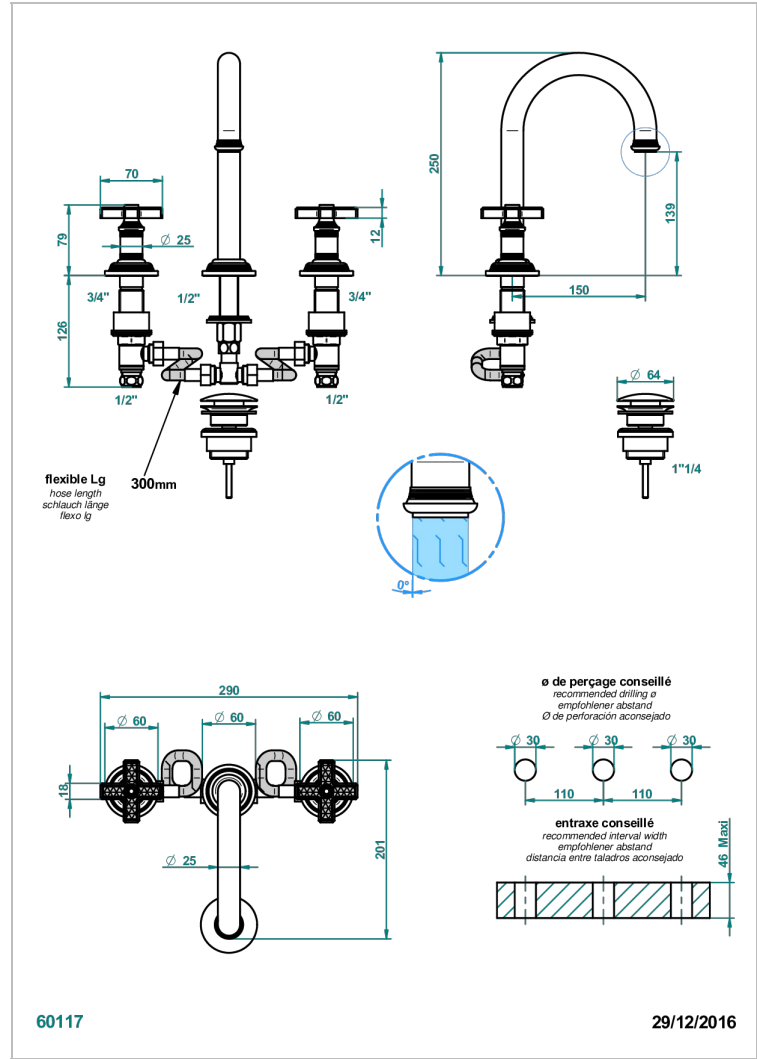

WEST COAST WITH GUILLOCHE DECOR

U9C-152

3孔台盆龙头, 带下水器, 高喷嘴

特色

- ACS : 18ACCLY393
- NF : NF EN 200 - IA - Chrome
- SVGW-SSIGE : 1901-6813

标准

可选饰面

Black ceram - D30
Blush PVD - H62
Graphite PVD - H64
Matt Umber PVD - H67
Matt blush PVD - H60
Matt graphite PVD - H65