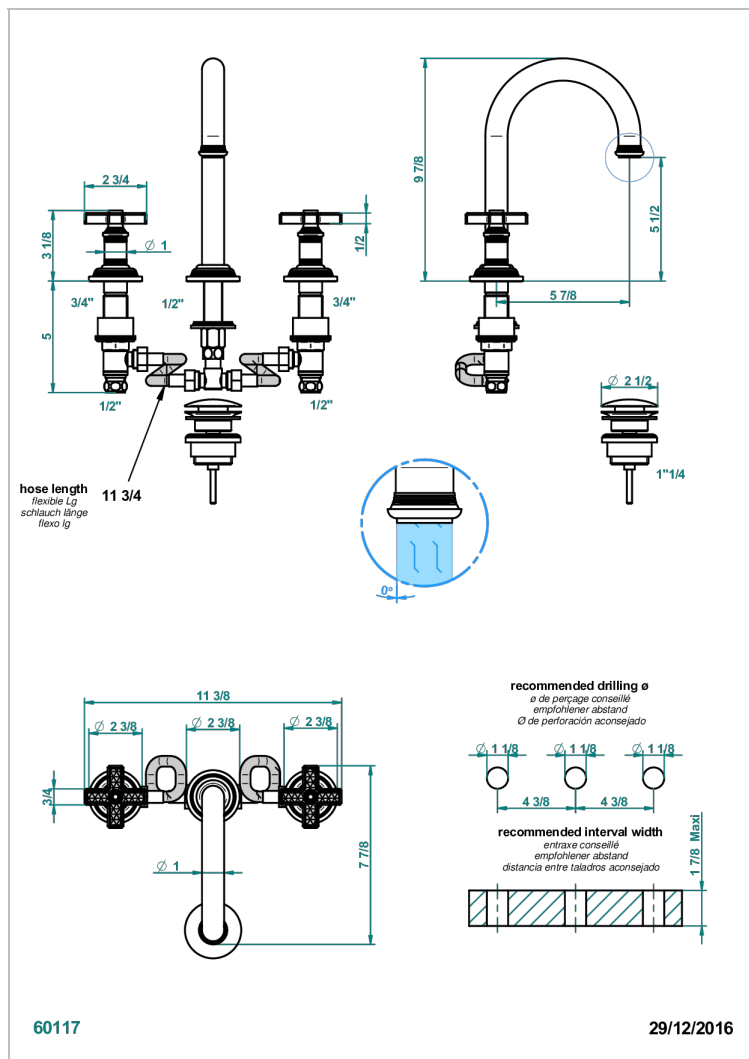

# WEST COAST С РУЧКАМИ-КРЕСТИКАМИ С ГИЛЬОШЕМ

THG<sup>®</sup>  
PARIS

U9C-152

Смеситель для раковины на три отверстия устанавливаемый на борту с донным клапаном - высокий излив

## ХАРАКТЕРИСТИКИ

- ACS : 18ACCLY393
- NF : NF EN 200 - IA - Chrome
- SVGW-SSIGE : 1901-6813