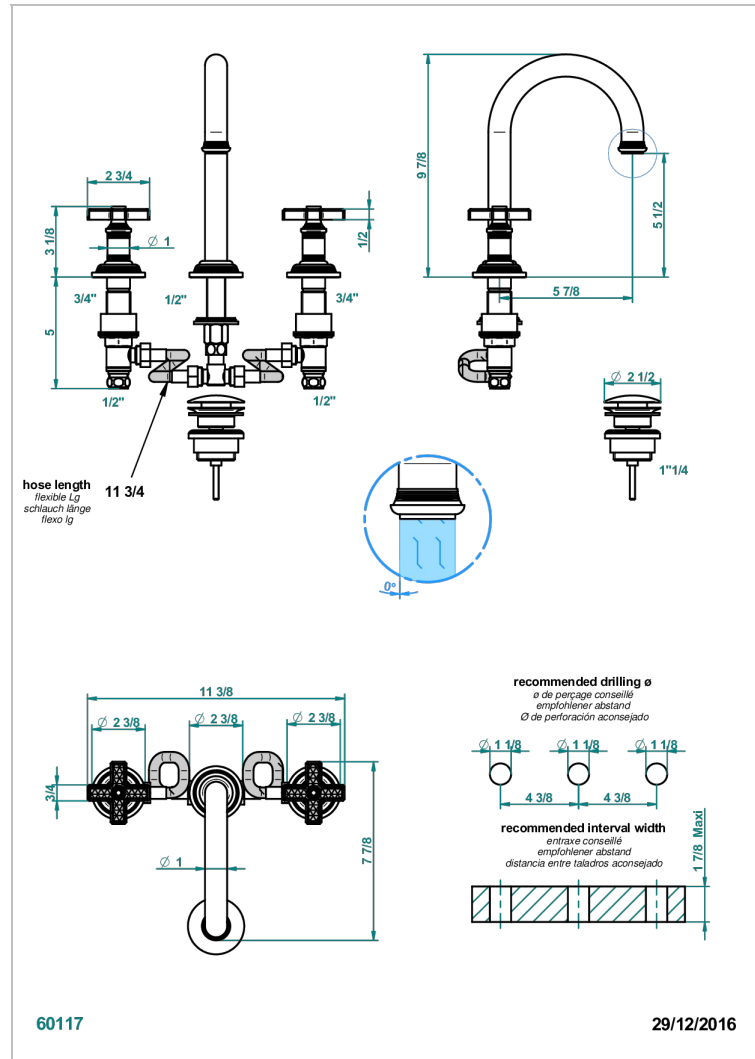

WEST COAST WITH GUILLOCHE DECOR

U9C-152

Batería americana de lavabo 1/2" (caño alto) con vaciador

CARACTERÍSTICAS

- ACS : 18ACCLY393
- NF : NF EN 200 - IA - Chrome
- SVGW-SSIGE : 1901-6813

ESTÁNDAR

ACABADOS DISPONIBLES