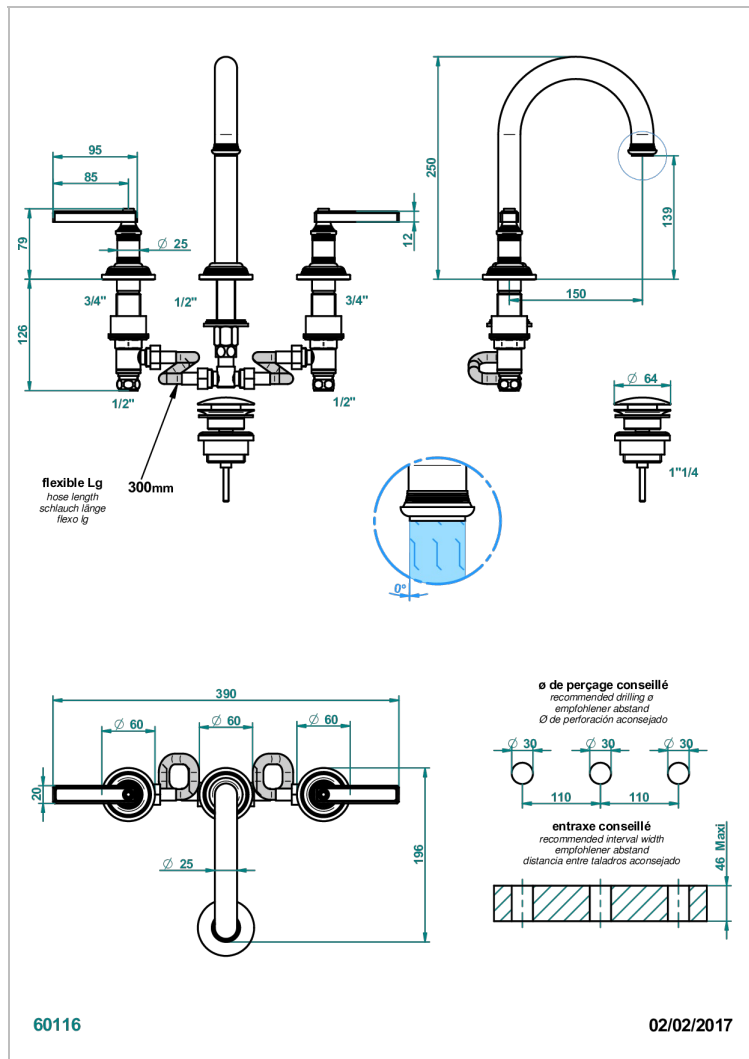

WEST COAST С МЕТАЛЛИЧЕСКИМИ РУЧКАМИ-РУКОЯТКАМИ

THG
PARIS

U9B-152

Смеситель для раковины на три отверстия устанавливаемый на борту с донным клапаном - высокий излив

ХАРАКТЕРИСТИКИ

- ACS : 18ACCLY393
- NF : NF EN 200 - IA - Chrome
- SVGW-SSIGE : 1901-6813