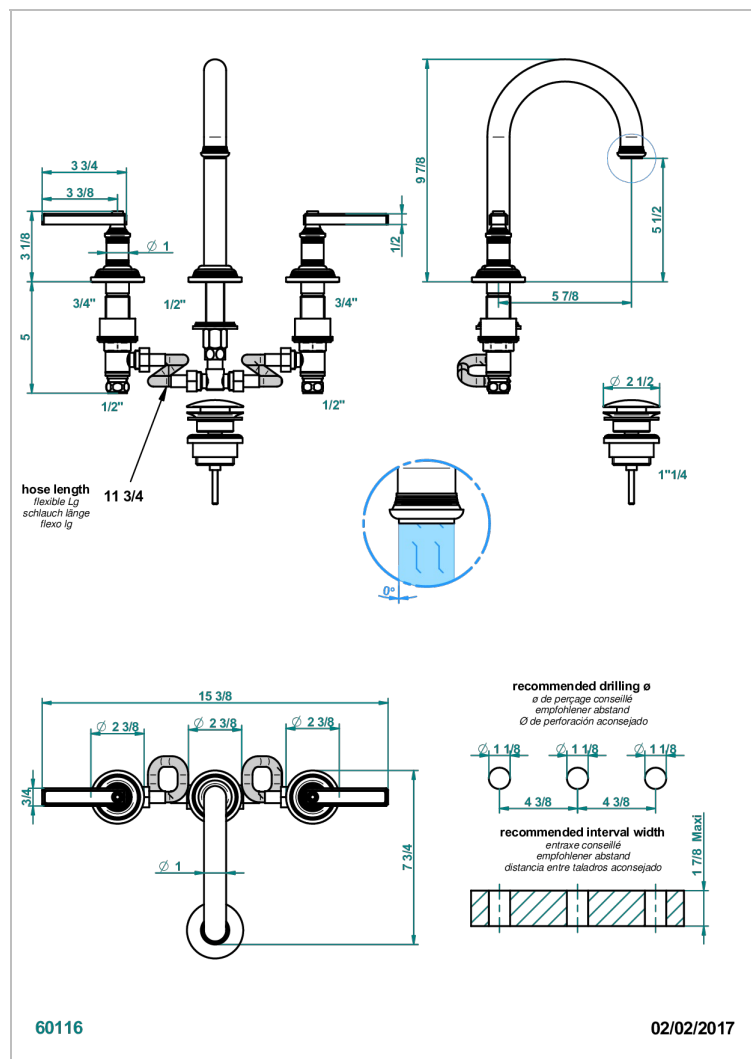

WEST COAST С МЕТАЛЛИЧЕСКИМИ РУЧКАМИ-РУКОЯТКАМИ

THG
PARIS

U9B-152

Смеситель для раковины на три отверстия устанавливаемый на борту с донным клапаном - высокий излив

ХАРАКТЕРИСТИКИ

- ACS : 18ACCLY393
- NF : NF EN 200 - IA - Chrome
- SVGW-SSIGE : 1901-6813