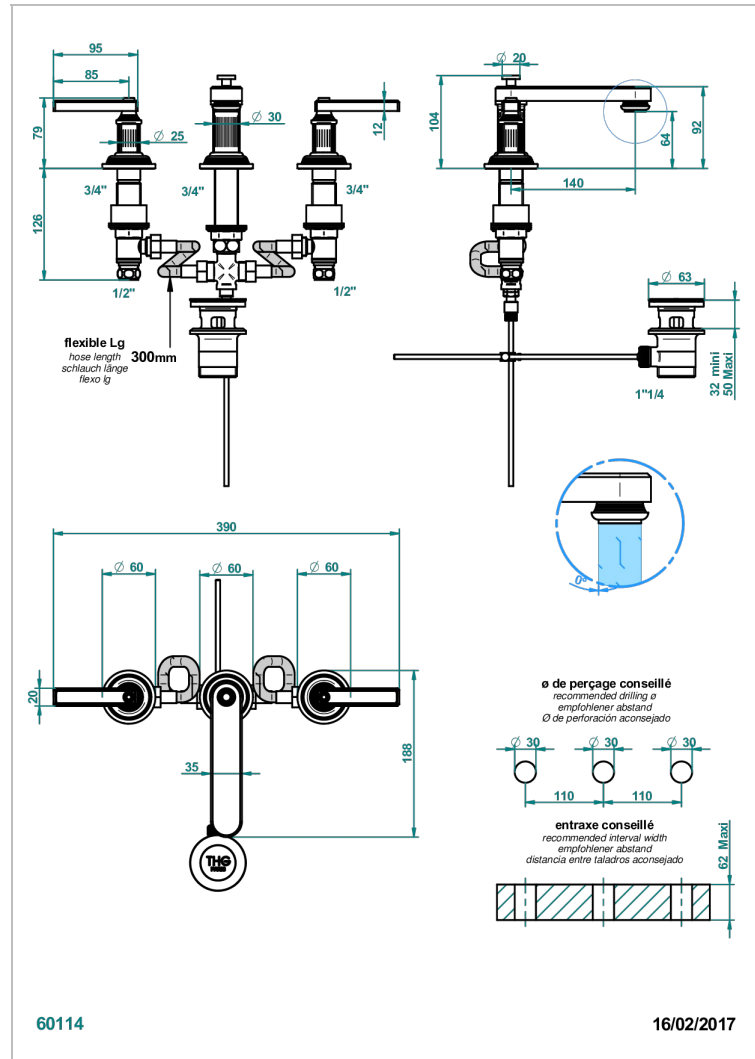

# GRAND CENTRAL METAL A MANETTES

U9L-151

Mélangeur de lavabo 3 trous avec vidage

## CARACTÉRISTIQUES

- Laiton sans plomb
- Têtes à disques céramique 1/2" 1/4 tour
- Aérateur-mousseur
- Fourni avec vidage à tirette 1 1/4"
- ACS : 18ACCLY393
- NF : NF EN 200 - IA - Chrome
- SVGW-SSIGE : 1901-6813