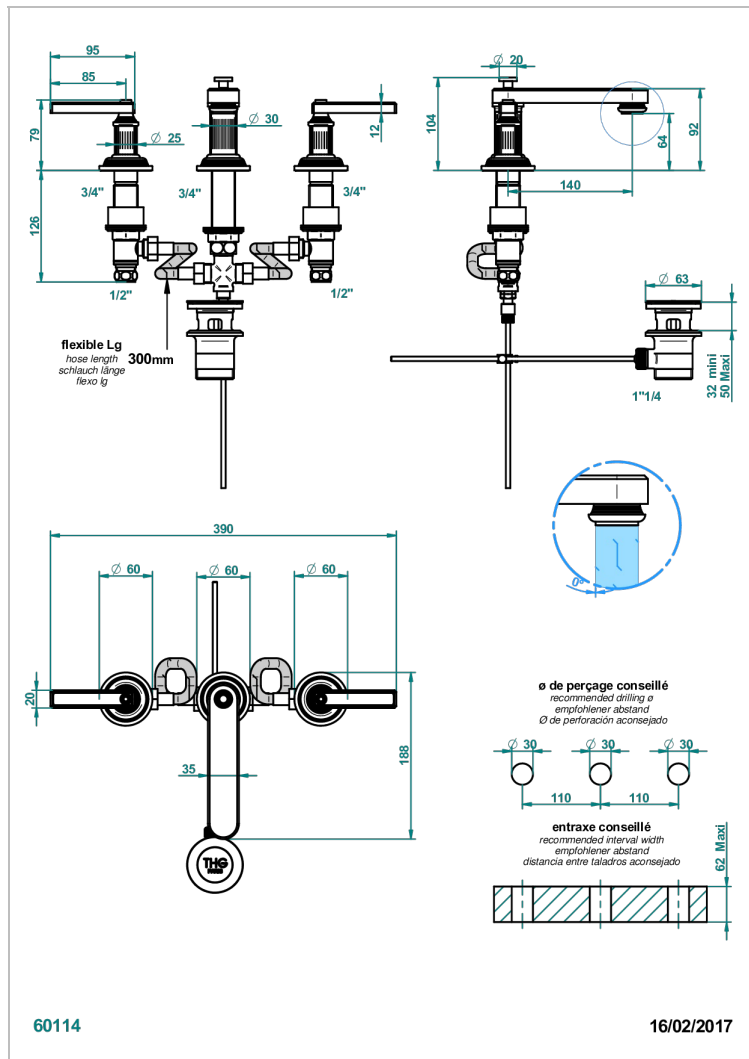

# GRAND CENTRAL METAL WITH LEVER

U9L-151

Batería americana de lavabo 1/2" con vaciador

## CARACTERÍSTICAS

- ACS : 18ACCLY393
- NF : NF EN 200 - IA - Chrome
- SVGW-SSIGE : 1901-6813