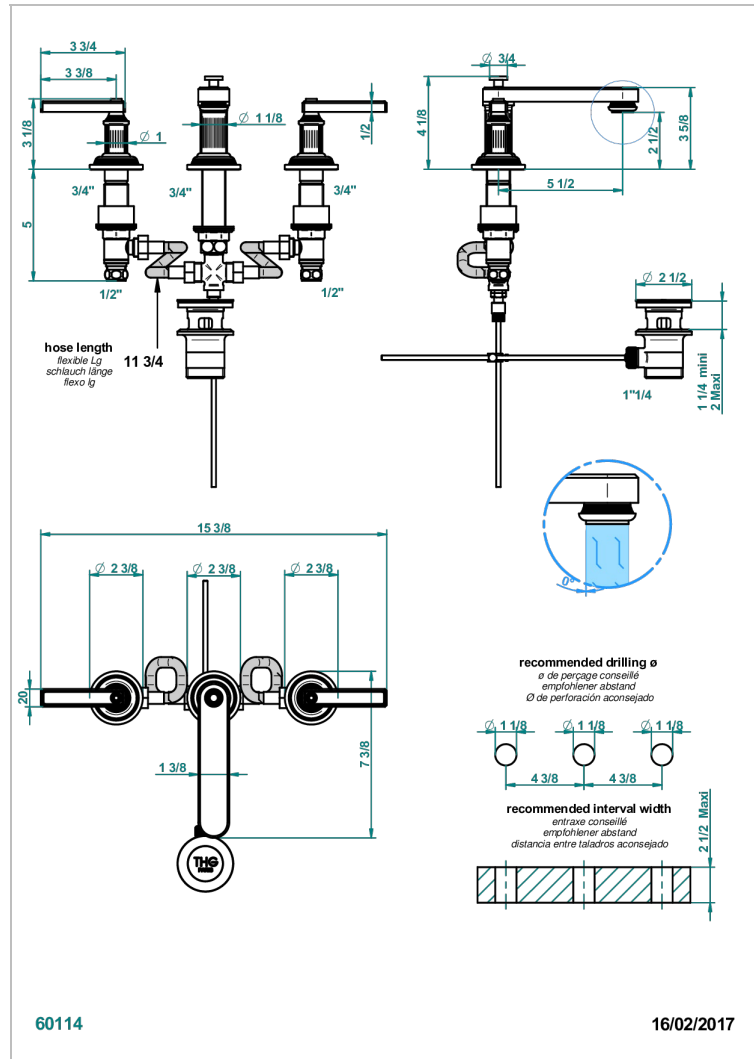

GRAND CENTRAL METAL WITH LEVER

U9L-151

Batería americana de lavabo 1/2" con vaciador

CARACTERÍSTICAS

- ACS : 18ACCLY393
- NF : NF EN 200 - IA - Chrome
- SVGW-SSIGE : 1901-6813

ESTÁNDAR

ACABADOS DISPONIBLES

Bronce claro - D01
Cerámica negra mate - D30
Cobre viejo mate - H07
Cromo - A02
Cromo mate - C02
Dorado - F01