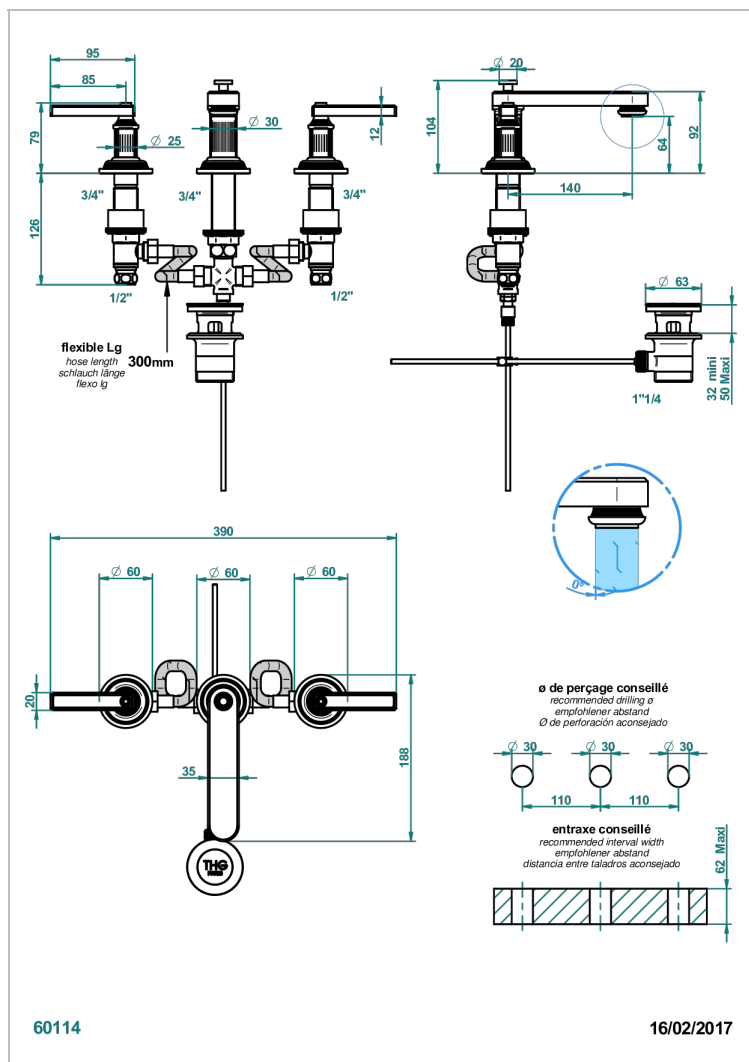

# GRAND CENTRAL С МЕТАЛЛИЧЕСКИМИ РУЧКАМИ-РУКОЯТКАМИ

THG<sup>®</sup>  
PARIS

U9L-151

Смеситель для раковины на три отверстия устанавливаемый на борту с донным клапаном

## ХАРАКТЕРИСТИКИ

- ACS : 18ACCLY393
- NF : NF EN 200 - IA - Chrome
- SVGW-SSIGE : 1901-6813