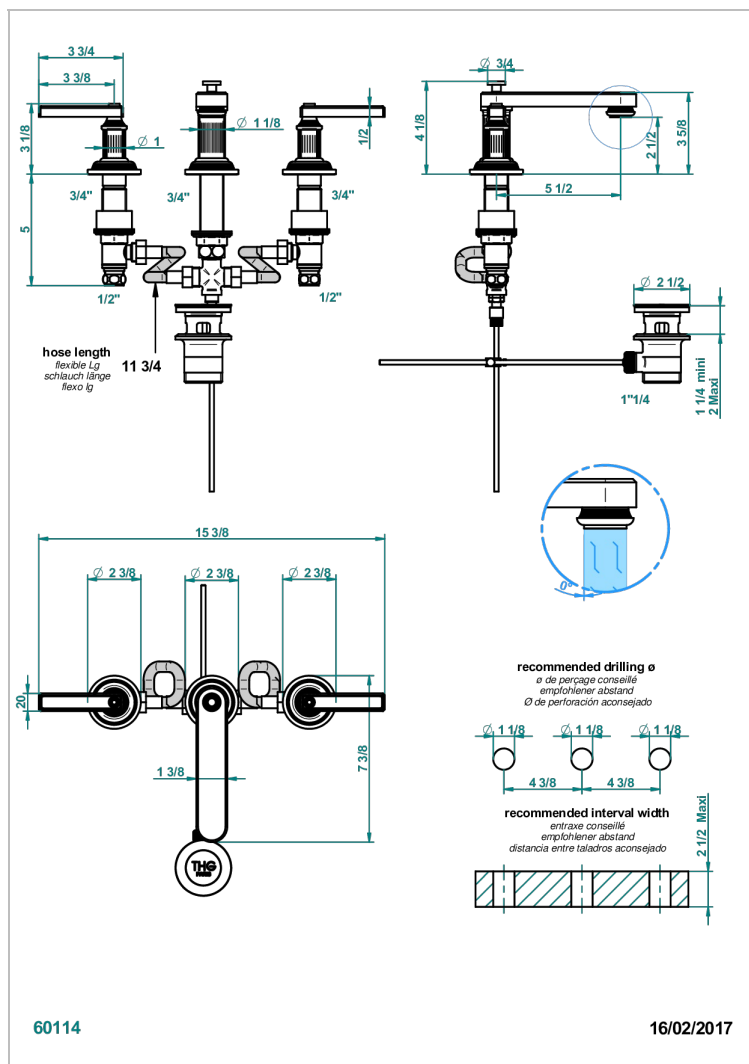

GRAND CENTRAL С МЕТАЛЛИЧЕСКИМИ РУЧКАМИ-РУКОЯТКАМИ

THG[®]
PARIS

U9L-151

Смеситель для раковины на три отверстия устанавливаемый на борту с донным клапаном

ХАРАКТЕРИСТИКИ

- ACS : 18ACCLY393
- NF : NF EN 200 - IA - Chrome
- SVGW-SSIGE : 1901-6813