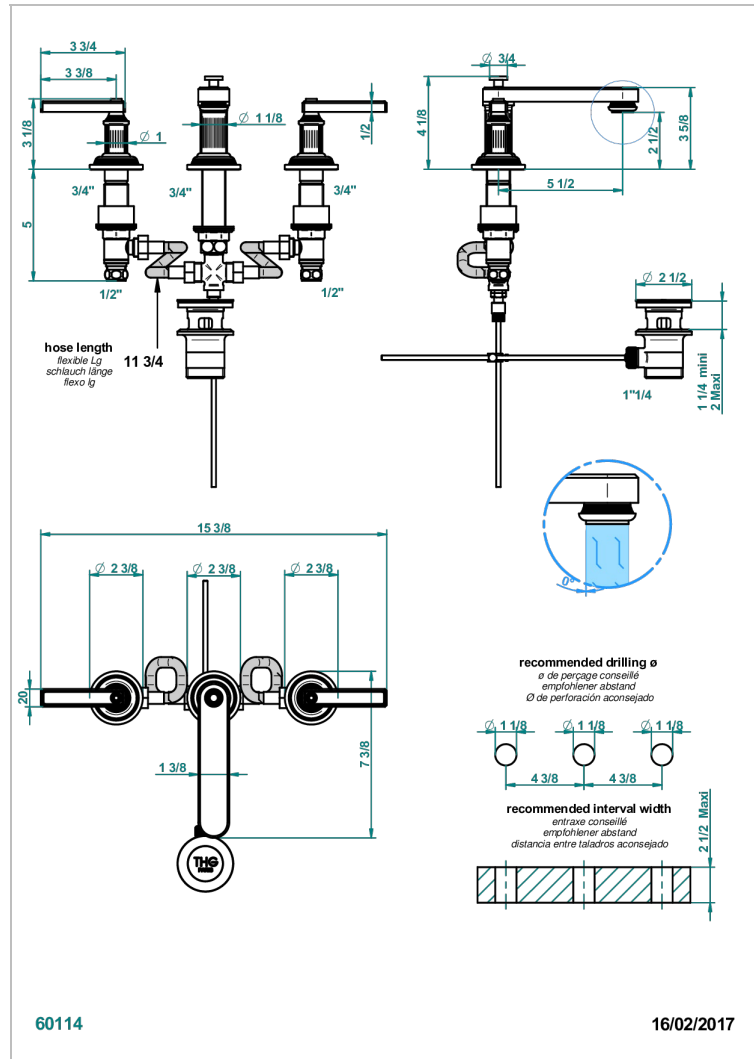

# GRAND CENTRAL METAL WITH LEVER

U9L-151

Batería americana de lavabo 1/2" con vaciador

## CARACTERÍSTICAS

- ACS : 18ACCLY393
- NF : NF EN 200 - IA - Chrome
- SVGW-SSIGE : 1901-6813