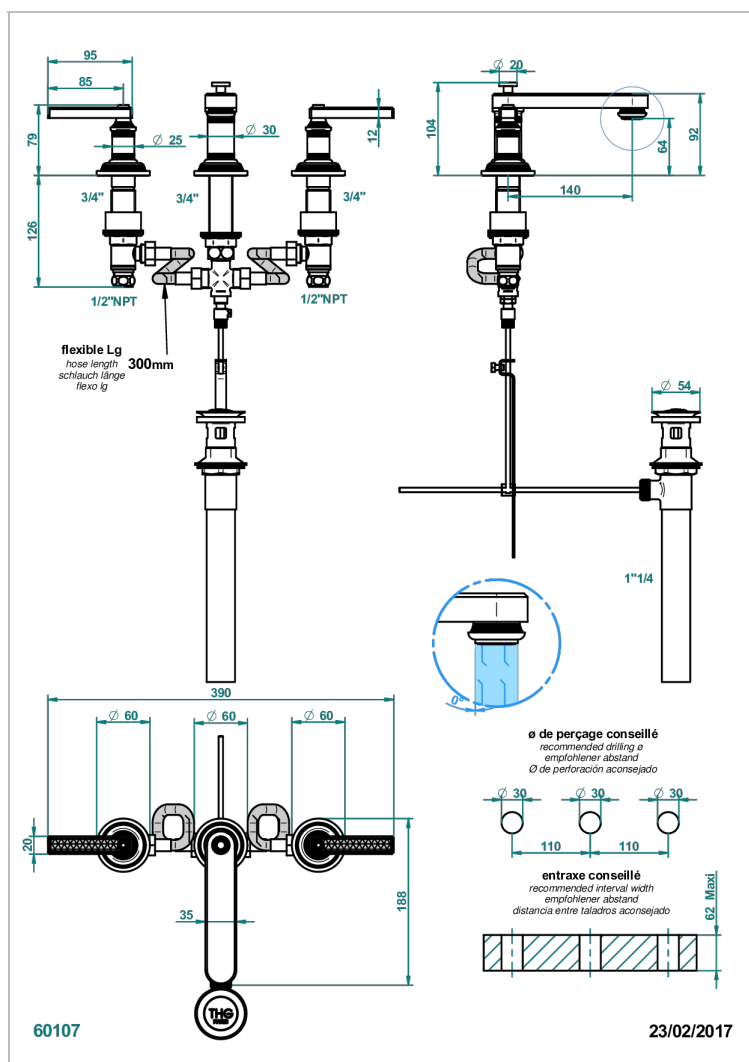

WEST COAST GUILLOCHE LIN A MANETTES

U9D-151/US

Mélangeur de lavabo 3 trous avec vidage, standard américain

CARACTÉRISTIQUES

- Laiton sans plomb
- Têtes à disques céramique 1/2" 1/4 tour
- Aérateur-mousseur
- Vidage et raccords aux standards US