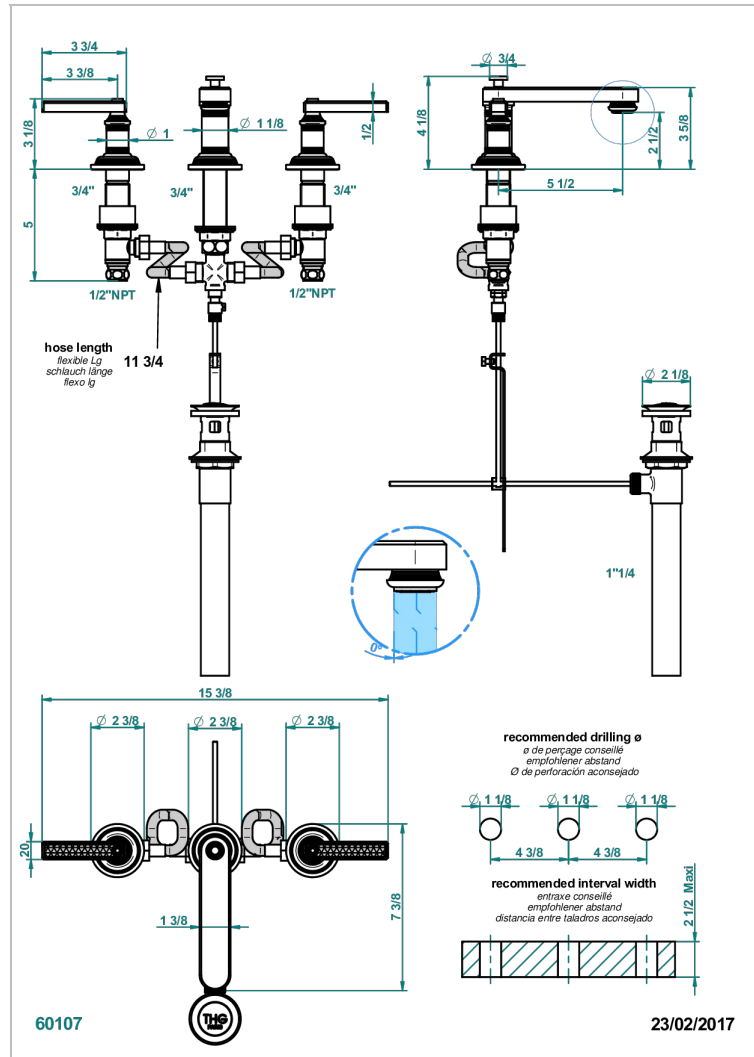

WEST COAST GUILLOCHE LIN A MANETTES

U9D-151/US

Mélangeur de lavabo 3 trous avec vidage, standard américain

CARACTÉRISTIQUES

- Laiton sans plomb
- Têtes à disques céramique 1/2" 1/4 tour
- Aérateur-mousseur
- Vidage et raccordements aux standards US