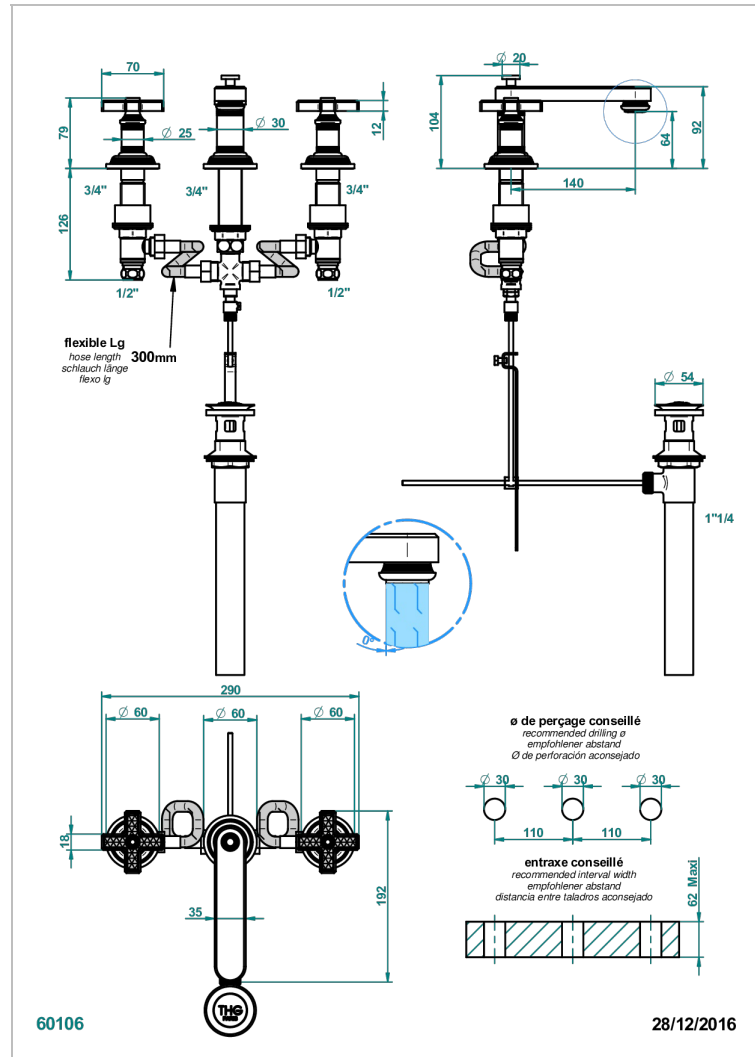

WEST COAST GUILLOCHE LIN

U9C-151/US

Mélangeur de lavabo 3 trous avec vidage, standard américain

THG[®]
PARIS

CARACTÉRISTIQUES

- Laiton sans plomb
- Têtes à disques céramique 1/2" 1/4 tour
- Aérateur-mousseur
- Vidage et raccords aux standards US
- Inserts en métal guilloché

FINITIONS DISPONIBLES

Bronze clair - D01
Chromé - A02
Chromé insert doré - GA1
Chromé mat - C02
Doré brillant - F01
Doré mat - F07

Laiton fumé naturel - A13
Nickel brillant - B01
Nickel mat - C01
Noir mat céramique - D30
Or pâle - F30
Or pâle mat - F31