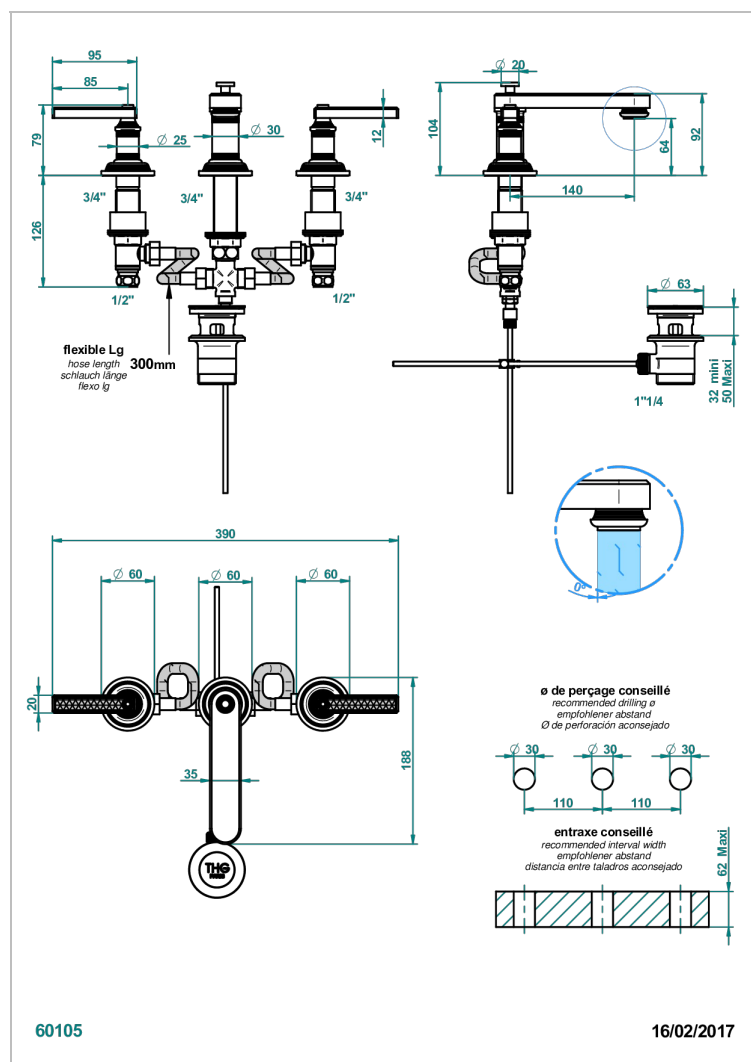

WEST COAST GUILLOCHE LIN A MANETTES

U9D-151

Mélangeur de lavabo 3 trous avec vidage

CARACTÉRISTIQUES

- Laiton sans plomb
- Têtes à disques céramique 1/2" 1/4 tour
- Aérateur-mousseur
- Fourni avec vidage à tirette 1 1/4"
- ACS : 18ACCLY393
- NF : NF EN 200 - IA - Chrome
- SVGW-SSIGE : 1901-6813