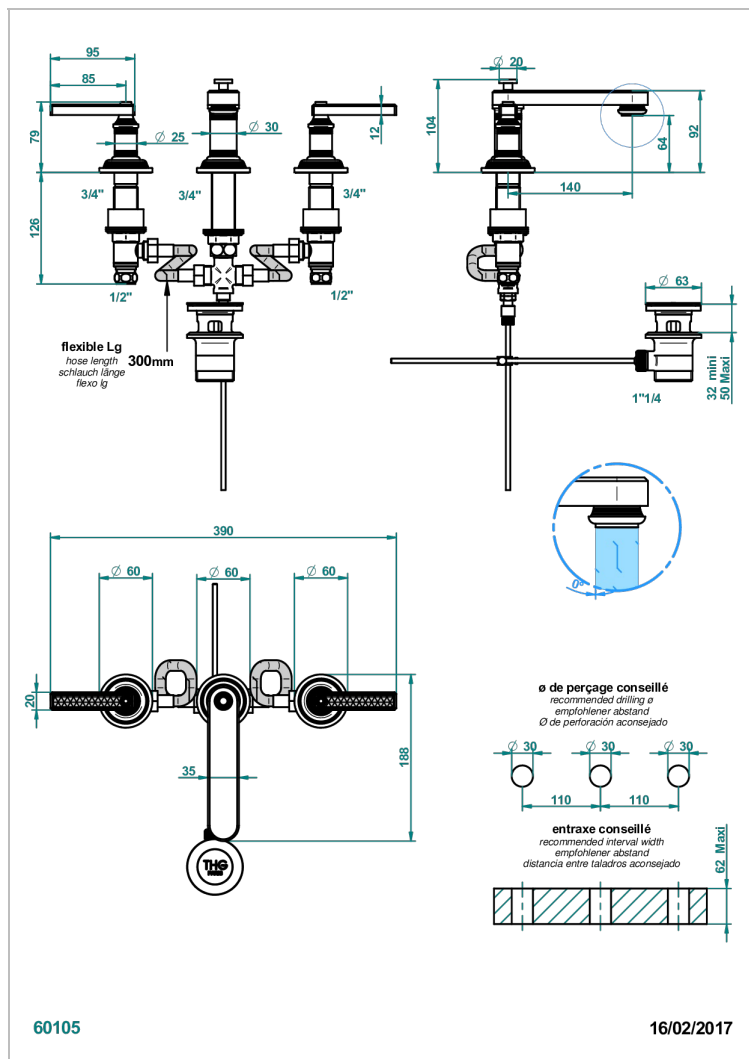

WEST COAST WITH GUILLOCHE DECOR WITH LEVER

U9D-151

Batería americana de lavabo 1/2" con vaciador

CARACTERÍSTICAS

- ACS : 18ACCLY393
- NF : NF EN 200 - IA - Chrome
- SVGW-SSIGE : 1901-6813

ESTÁNDAR

ACABADOS DISPONIBLES