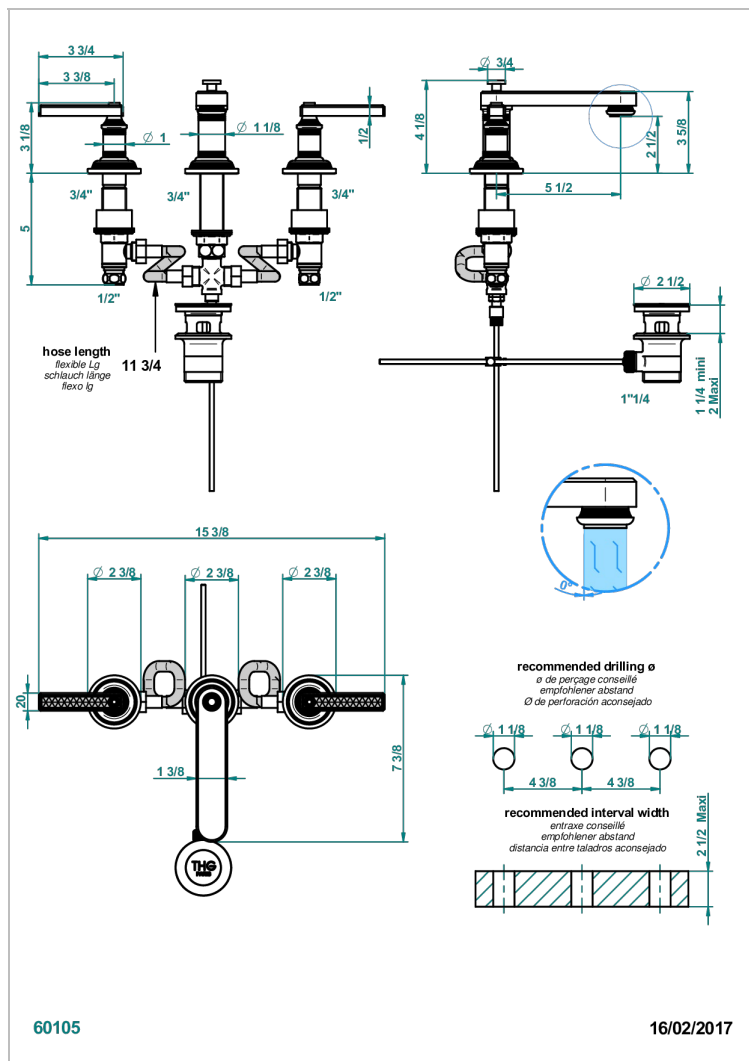

# WEST COAST GUILLOCHE LIN A MANETTES

U9D-151

Mélangeur de lavabo 3 trous avec vidage

## CARACTÉRISTIQUES

- Laiton sans plomb
- Têtes à disques céramique 1/2" 1/4 tour
- Aérateur-mousseur
- Fourni avec vidage à tirette 1 1/4"
- ACS : 18ACCLY393
- NF : NF EN 200 - IA - Chrome
- SVGW-SSIGE : 1901-6813