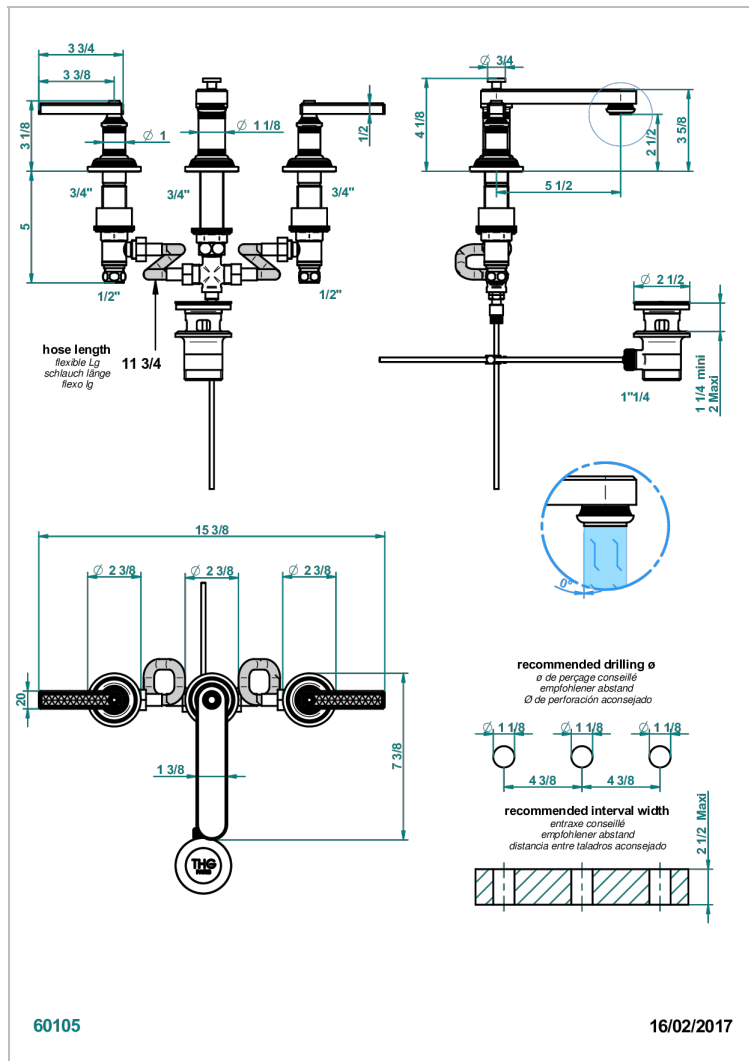

WEST COAST WITH GUILLOCHE DECOR WITH LEVER

U9D-151

Batería americana de lavabo 1/2" con vaciador

CARACTERÍSTICAS

- ACS : 18ACCLY393
- NF : NF EN 200 - IA - Chrome
- SVGW-SSIGE : 1901-6813

ESTÁNDAR

ACABADOS DISPONIBLES