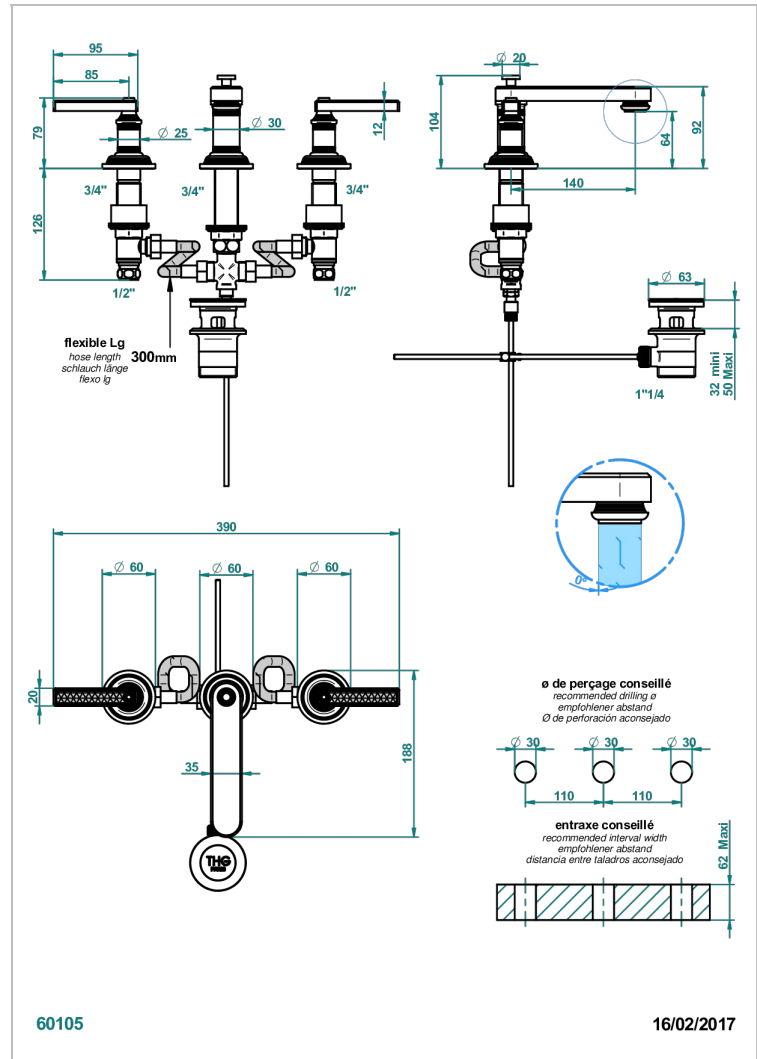

WEST COAST WITH GUILLOCHE DECOR WITH LEVER

U9D-151

Batería americana de lavabo 1/2" con vaciador

CARACTERÍSTICAS

- ACS : 18ACCLY393
- NF : NF EN 200 - IA - Chrome
- SVGW-SSIGE : 1901-6813

ESTÁNDAR

ACABADOS DISPONIBLES