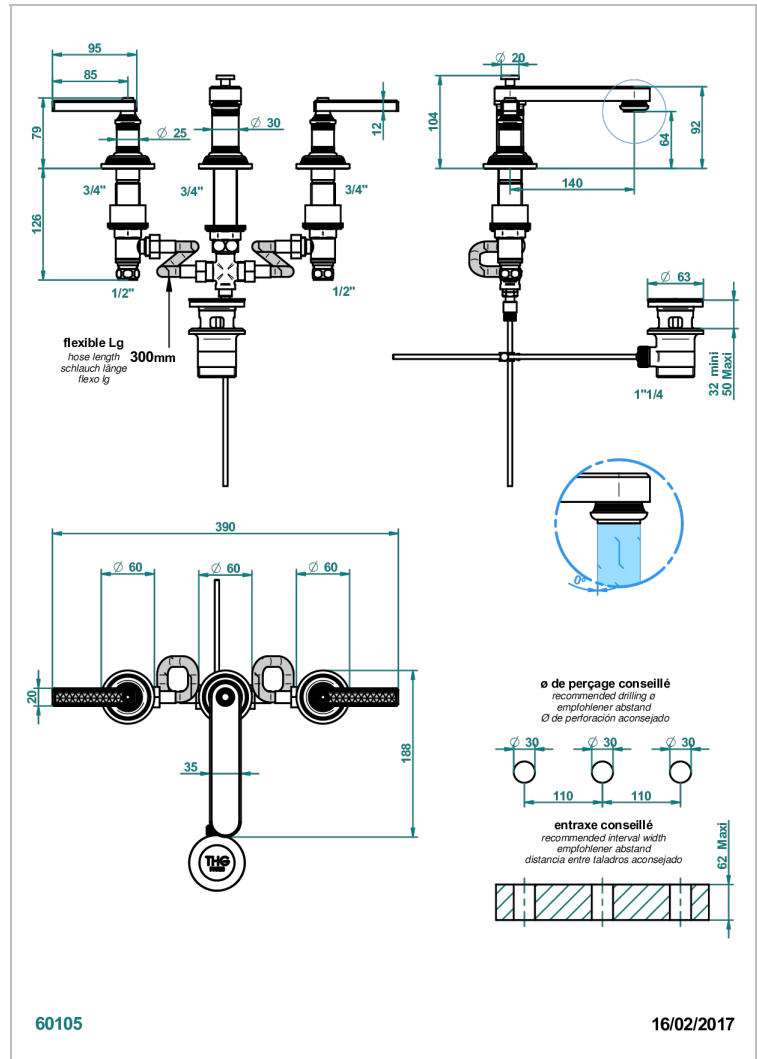

## 特色

- ACS : 18ACCLY393
- NF : NF EN 200 - IA - Chrome
- SVGW-SSIGE : 1901-6813