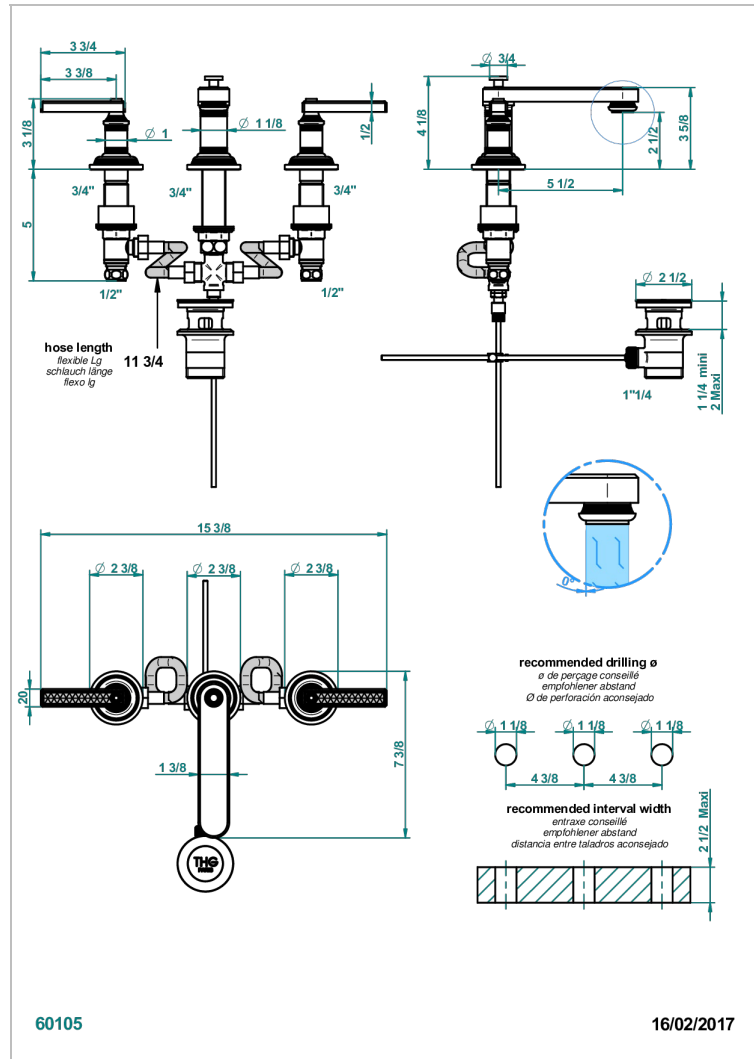

WEST COAST WITH GUILLOCHE DECOR WITH LEVER

U9D-151

Batería americana de lavabo 1/2" con vaciador

CARACTERÍSTICAS

- ACS : 18ACCLY393
- NF : NF EN 200 - IA - Chrome
- SVGW-SSIGE : 1901-6813

ESTÁNDAR

ACABADOS DISPONIBLES