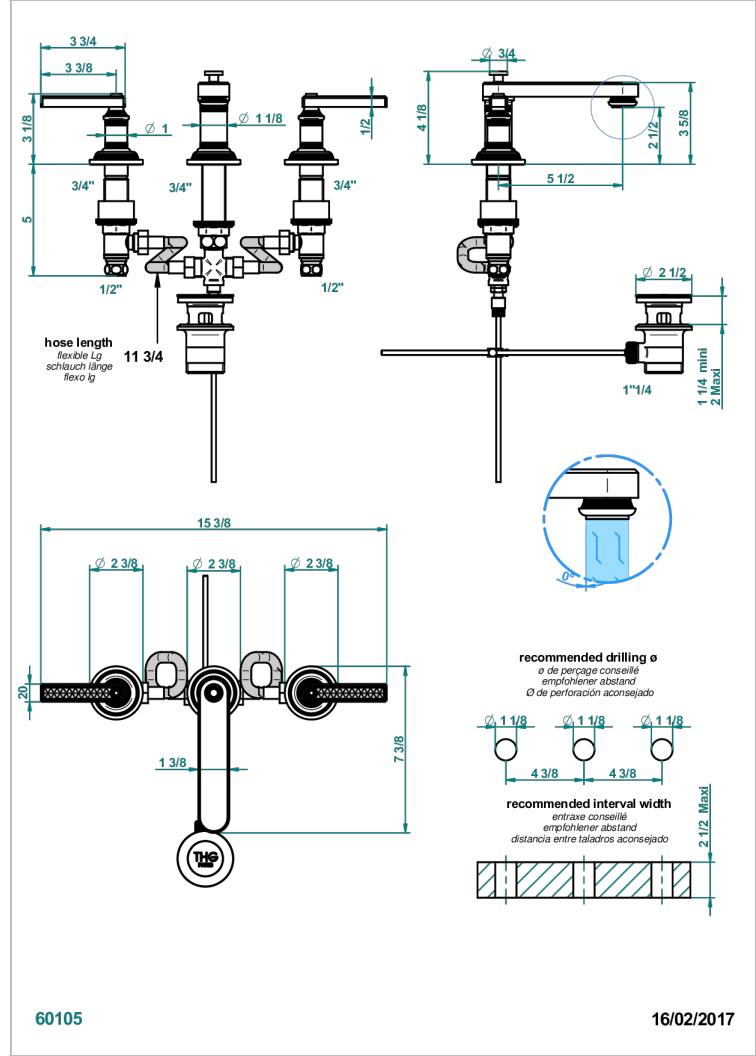

WEST COAST WITH GUILLOCHE DECOR WITH LEVER

U9D-151

3孔台盆龙头, 带下水器

特色

- ACS : 18ACCLY393
- NF : NF EN 200 - IA - Chrome
- SVGW-SSIGE : 1901-6813

标准

可选饰面

Black ceram - D30
Blush PVD - H62
Graphite PVD - H64
Matt Umber PVD - H67
Matt blush PVD - H60
Matt graphite PVD - H65