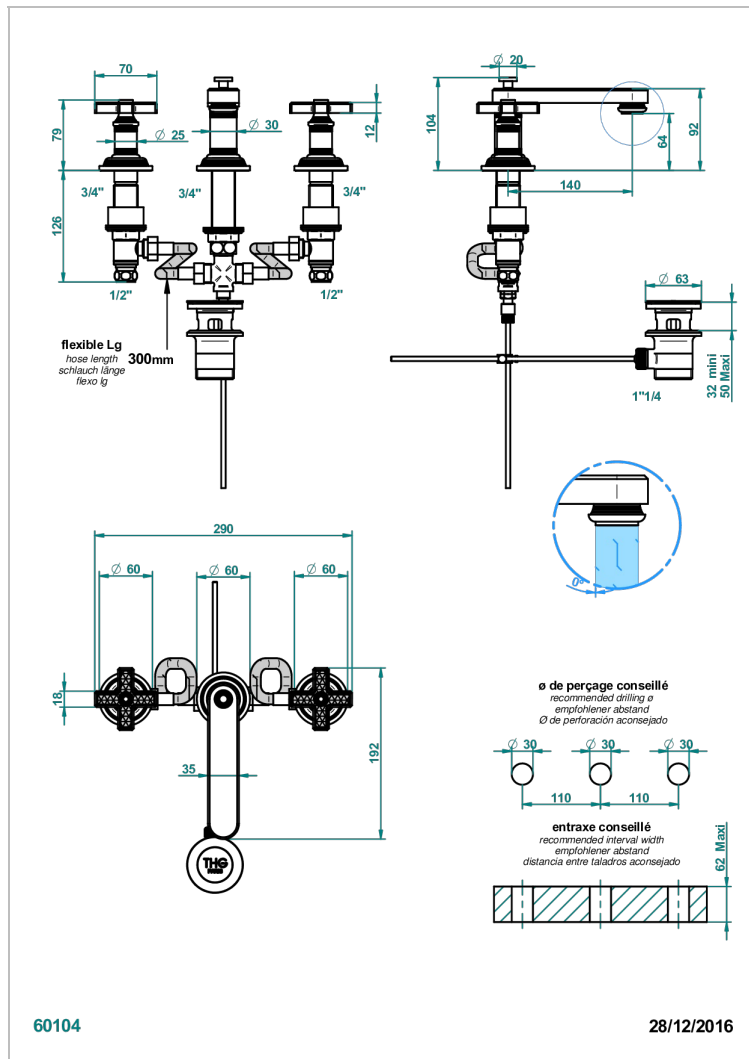

# WEST COAST С РУЧКАМИ-КРЕСТИКАМИ С ГИЛЬОШЕМ

THG<sup>®</sup>  
PARIS

U9C-151

Смеситель для раковины на три отверстия устанавливаемый на борту с донным клапаном

## ХАРАКТЕРИСТИКИ

- ACS : 18ACCLY393
- NF : NF EN 200 - IA - Chrome
- SVGW-SSIGE : 1901-6813