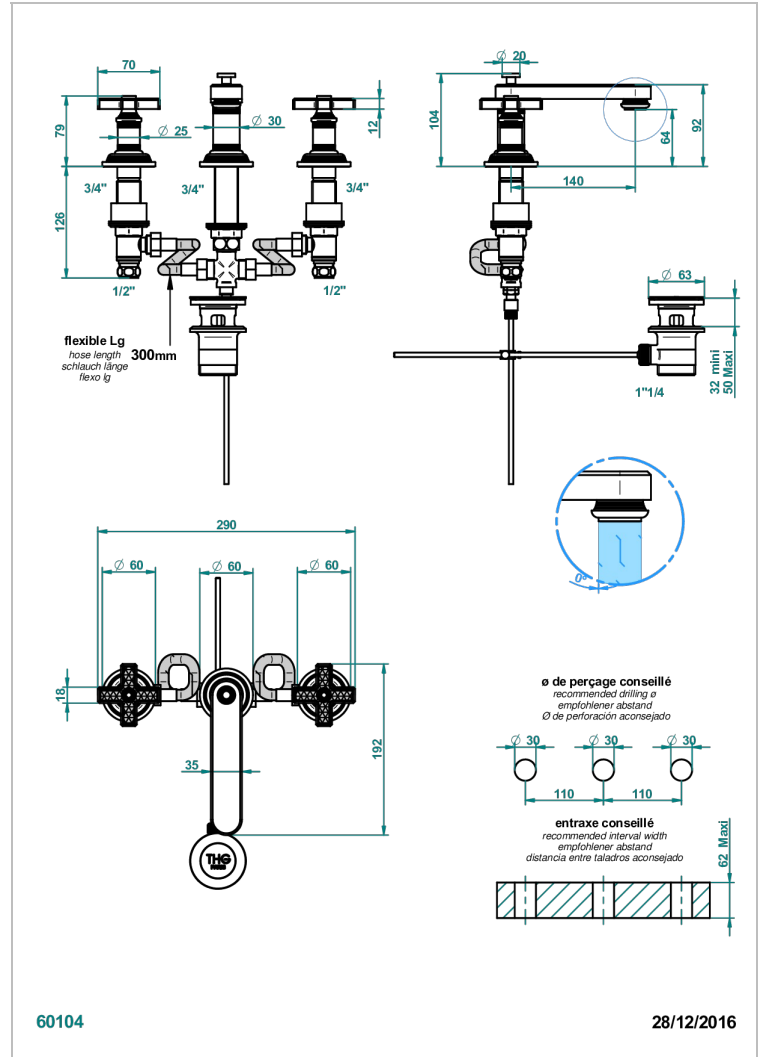

WEST COAST GUILLOCHE LIN

U9C-151

Mélangeur de lavabo 3 trous avec vidage

THG[®]
PARIS

CARACTÉRISTIQUES

- Laiton sans plomb
- Têtes à disques céramique 1/2" 1/4 tour
- Aérateur-mousseur
- Fourni avec vidage à tirette 1 1/4"
- Inserts en métal guilloché
- ACS : 18ACCLY393
- NF : NF EN 200 - IA - Chrome
- SVGW-SSIGE : 1901-6813