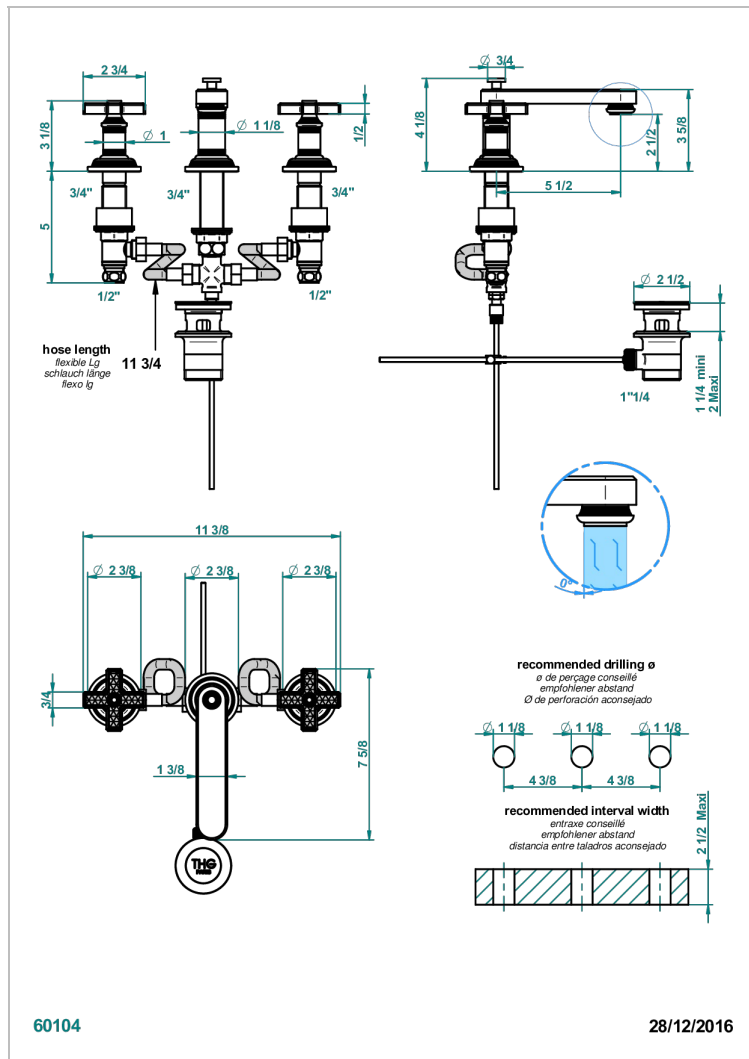

WEST COAST С РУЧКАМИ-КРЕСТИКАМИ С ГИЛЬОШЕМ

THG[®]
PARIS

U9C-151

Смеситель для раковины на три отверстия устанавливаемый на борту с донным клапаном

ХАРАКТЕРИСТИКИ

- ACS : 18ACCLY393
- NF : NF EN 200 - IA - Chrome
- SVGW-SSIGE : 1901-6813