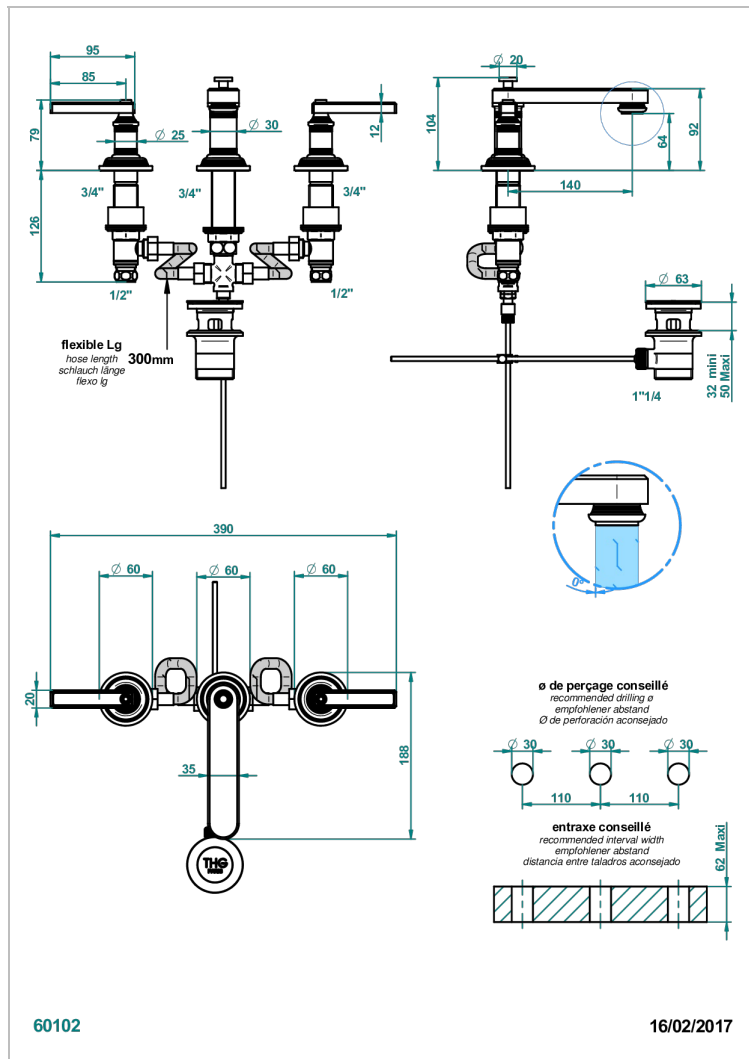

WEST COAST METAL A MANETTES

THG[®]
PARIS

U9B-151

Mélangeur de lavabo 3 trous avec vidage

CARACTÉRISTIQUES

- Laiton sans plomb
- Têtes à disques céramique 1/2" 1/4 tour
- Aérateur-mousseur
- Fourni avec vidage à tirette 1 1/4"
- ACS : 18ACCLY393
- NF : NF EN 200 - IA - Chrome
- SVGW-SSIGE : 1901-6813