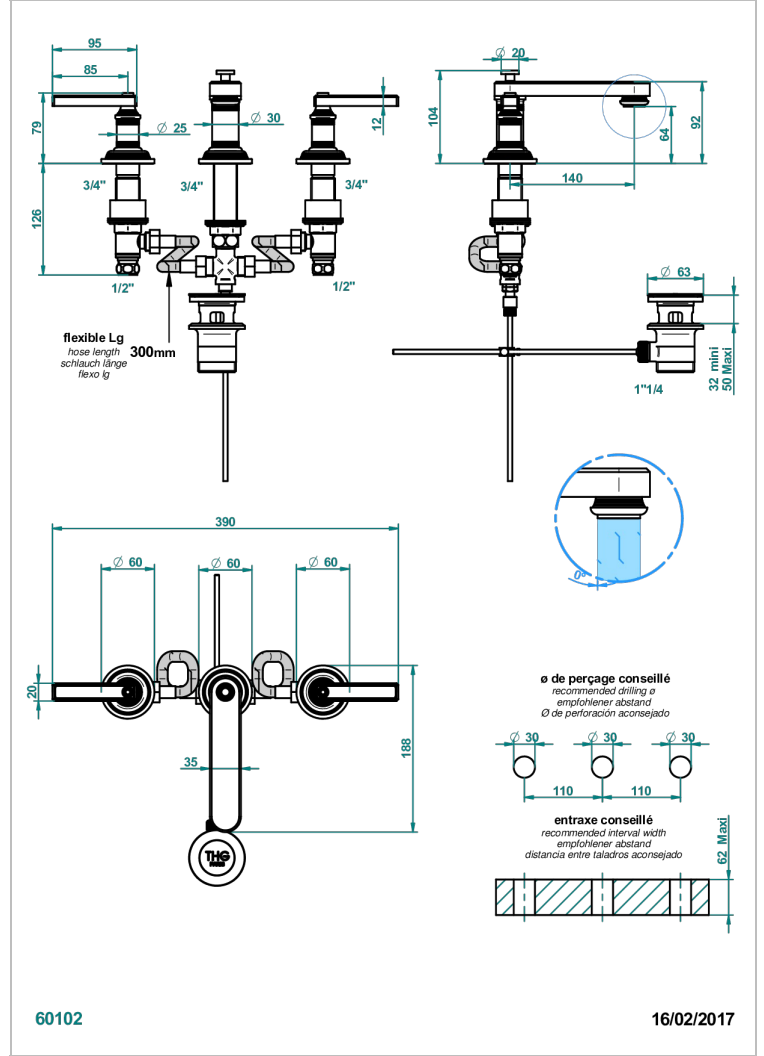

WEST COAST METAL WITH LEVER

U9B-151

3孔台盆龙头，带下水器

特色

- ACS : 18ACCLY393
- NF : NF EN 200 - IA - Chrome
- SVGW-SSIGE : 1901-6813

标准

可选饰面

Black ceram - D30
Blush PVD - H62
Graphite PVD - H64
Matt Umber PVD - H67
Matt blush PVD - H60
Matt graphite PVD - H65