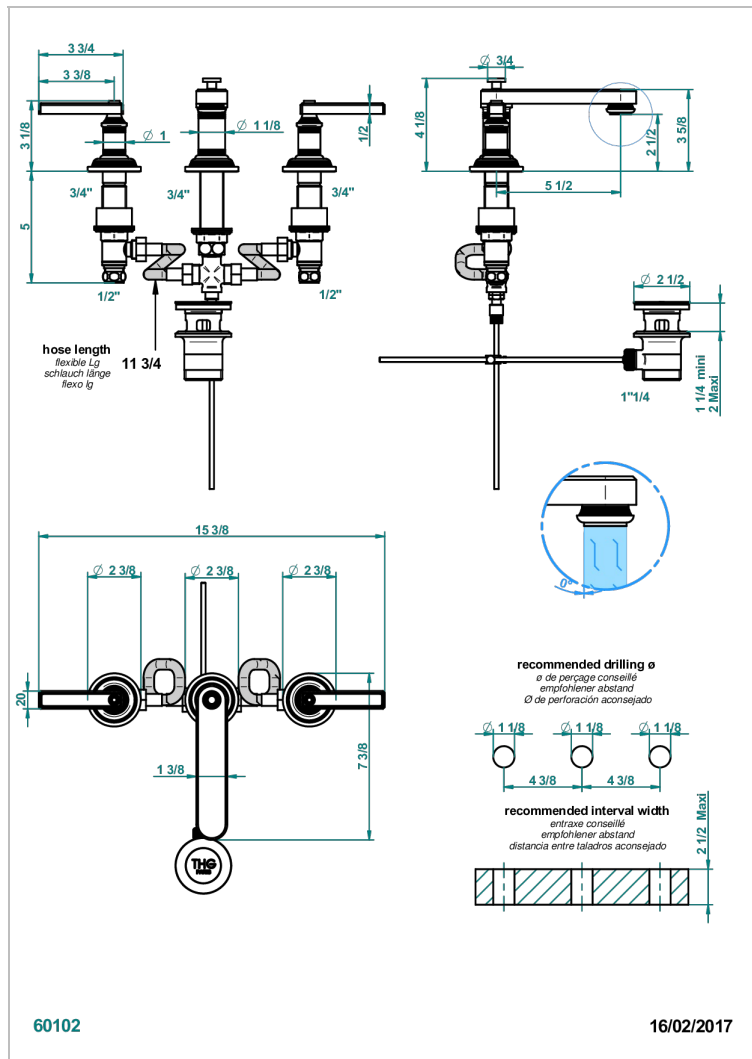

WEST COAST METAL WITH LEVER

U9B-151

3孔台盆龙头，带下水器

THG
PARIS

特色

- ACS : 18ACCLY393
- NF : NF EN 200 - IA - Chrome
- SVGW-SSIGE : 1901-6813

标准

可选饰面