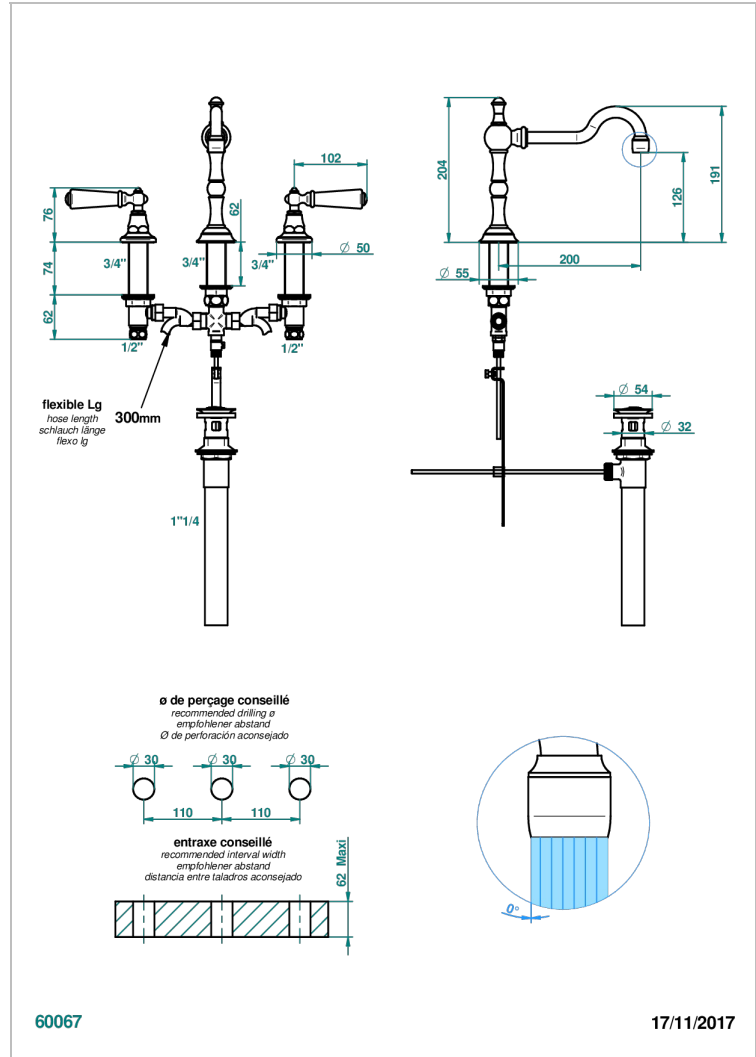

1900 A MANETTES METAL LISSE

G3M-151M/US

Mélangeur de lavabo 3 trous avec vidage, serrage marbre, standard américain

CARACTÉRISTIQUES

- 1900 à manettes métal lisse
- Mélangeur de lavabo 3 trous avec vidage, serrage marbre, standard américain