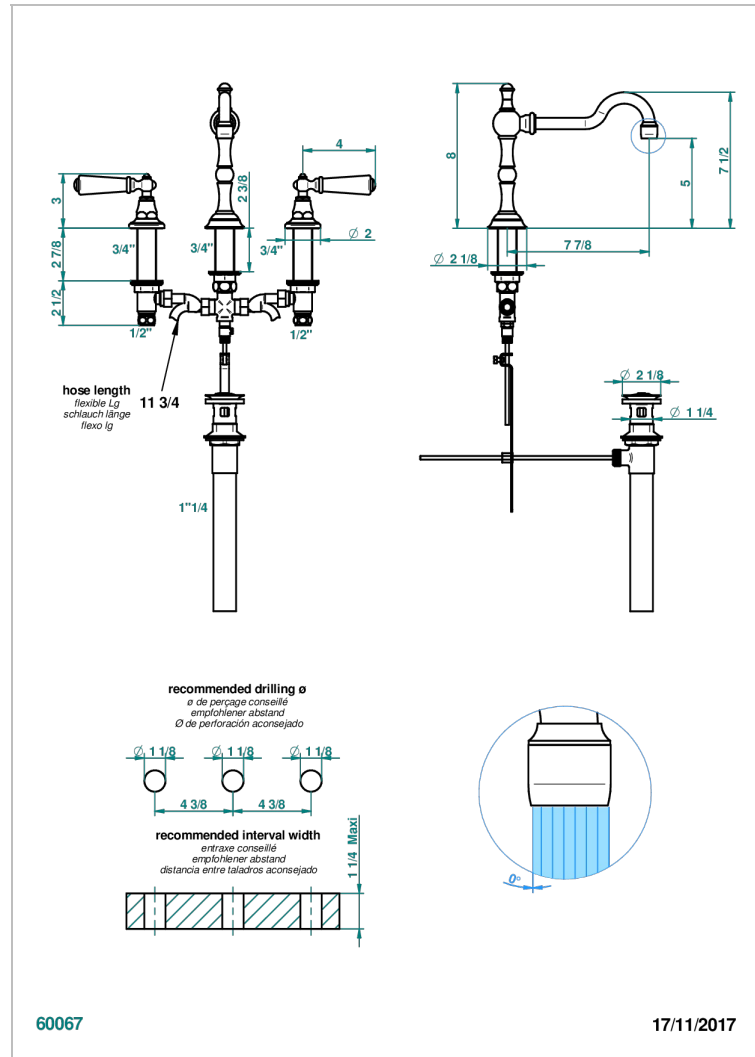

1900 A MANETTES METAL LISSE

G3M-151M/US

Mélangeur de lavabo 3 trous avec vidage, serrage marbre, standard américain

CARACTÉRISTIQUES

- 1900 à manettes métal lisse
- Mélangeur de lavabo 3 trous avec vidage, serrage marbre, standard américain