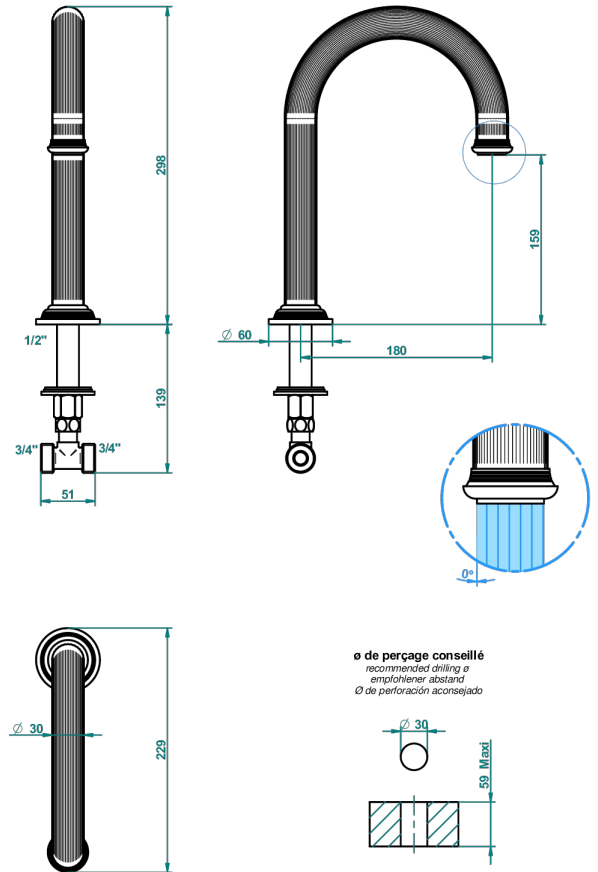

# GRAND CENTRAL METAL A MANETTES

U9L-29SGH

Bec de bain haut sur gorge super goliath 3/4"

THG<sup>®</sup>  
PARIS

60060

14/02/2017

## CARACTÉRISTIQUES

- Grand Central Métal à manettes
- Bec de bain haut sur gorge super goliath 3/4"