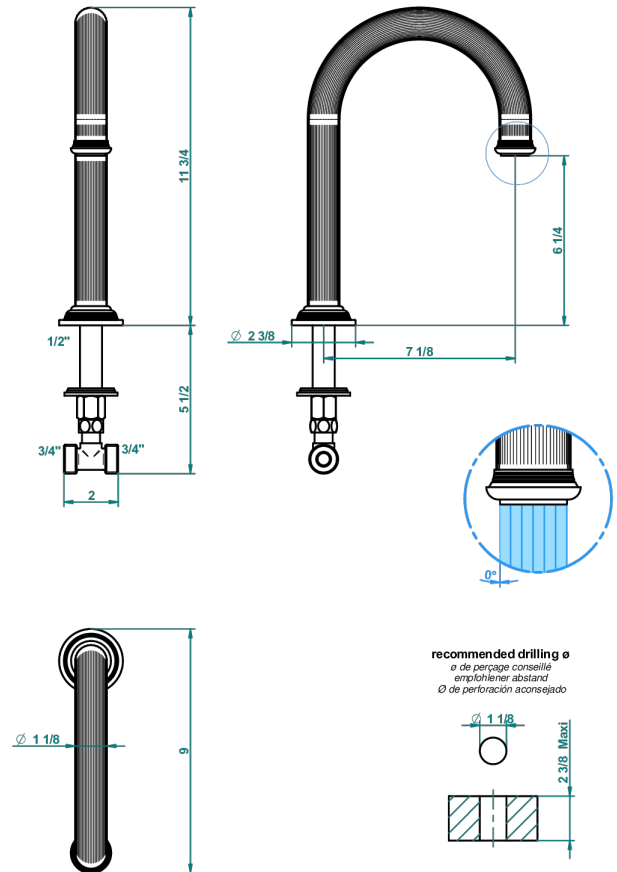

GRAND CENTRAL METAL A MANETTES

U9L-29SGH

Bec de bain haut sur gorge super goliath 3/4"

THG[®]
PARIS

60060

14/02/2017

CARACTÉRISTIQUES

- Grand Central Métal à manettes
- Bec de bain haut sur gorge super goliath 3/4"

FINITIONS DISPONIBLES

Bronze clair - D01
Chromé - A02
Chromé insert doré - GA1
Chromé mat - C02
Doré brillant - F01
Doré mat - F07

Laiton fumé naturel - A13
Nickel brillant - B01
Nickel mat - C01
Noir mat céramique - D30
Or pâle - F30
Or pâle mat - F31