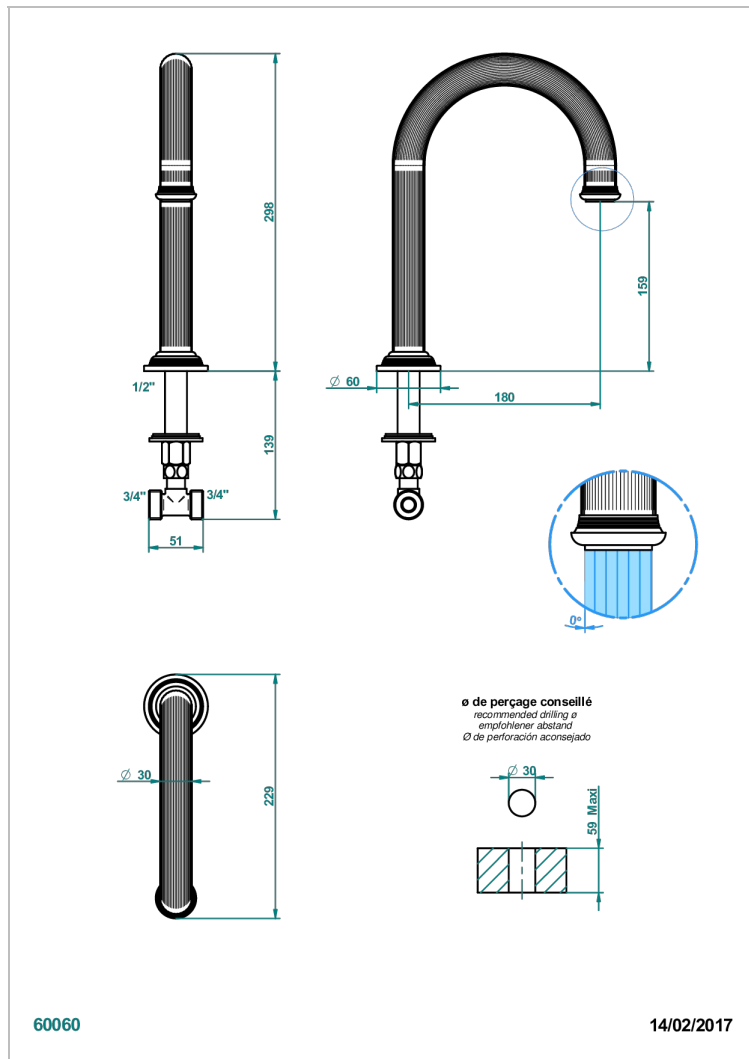

GRAND CENTRAL С МЕТАЛЛИЧЕСКИМИ РУЧКАМИ-РУКОЯТКАМИ

U9L-29SGH

Кран для ванны на борт большого размера 3/4" с высоким изливом

60060

14/02/2017

ХАРАКТЕРИСТИКИ

- Grand central с металлическими ручками-рукоятками
- Кран для ванны на борт большого размера 3/4" с высоким изливом