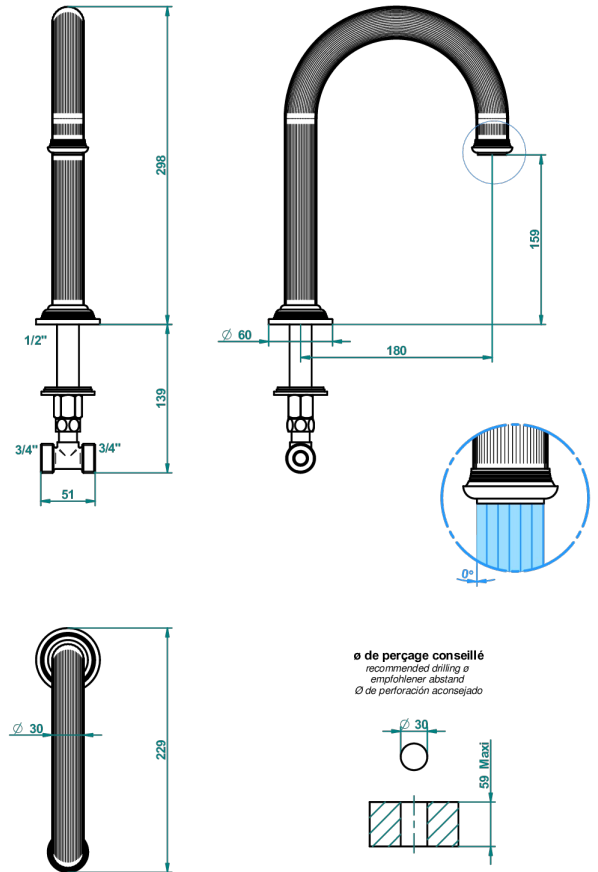

GRAND CENTRAL METAL A MANETTES

U9L-29SGH

Bec de bain haut sur gorge super goliath 3/4"

THG[®]
PARIS

60060

14/02/2017

CARACTÉRISTIQUES

- Grand Central Métal à manettes
- Bec de bain haut sur gorge super goliath 3/4"

FINITIONS DISPONIBLES

Bronze clair - D01
Chromé - A02
Chromé insert doré - GA1
Chromé mat - C02
Doré brillant - F01
Doré mat - F07

Laiton fumé naturel - A13
Nickel brillant - B01
Nickel mat - C01
Noir mat céramique - D30
Or pâle - F30
Or pâle mat - F31