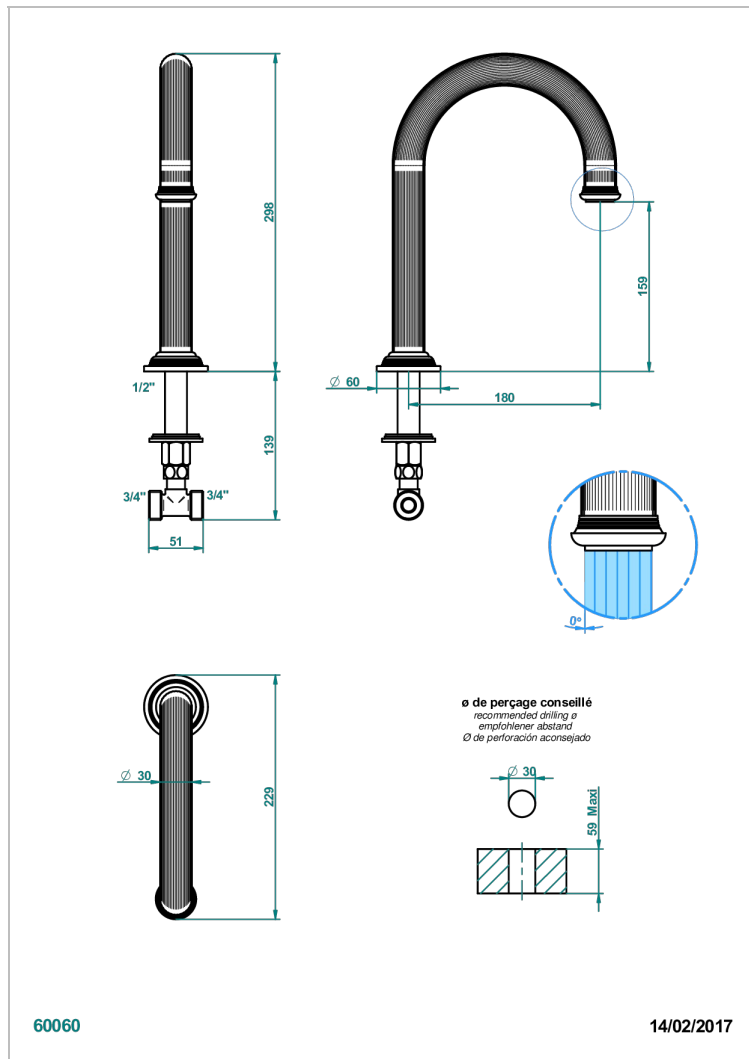

GRAND CENTRAL METAL WITH LEVER

U9L-29SGH

Caño de bañera super goliath alto 3/4" sobre encimera

THG[®]
PARIS

CARACTERÍSTICAS

- Grand central Metal with lever
- Caño de bañera super goliath alto 3/4" sobre encimera