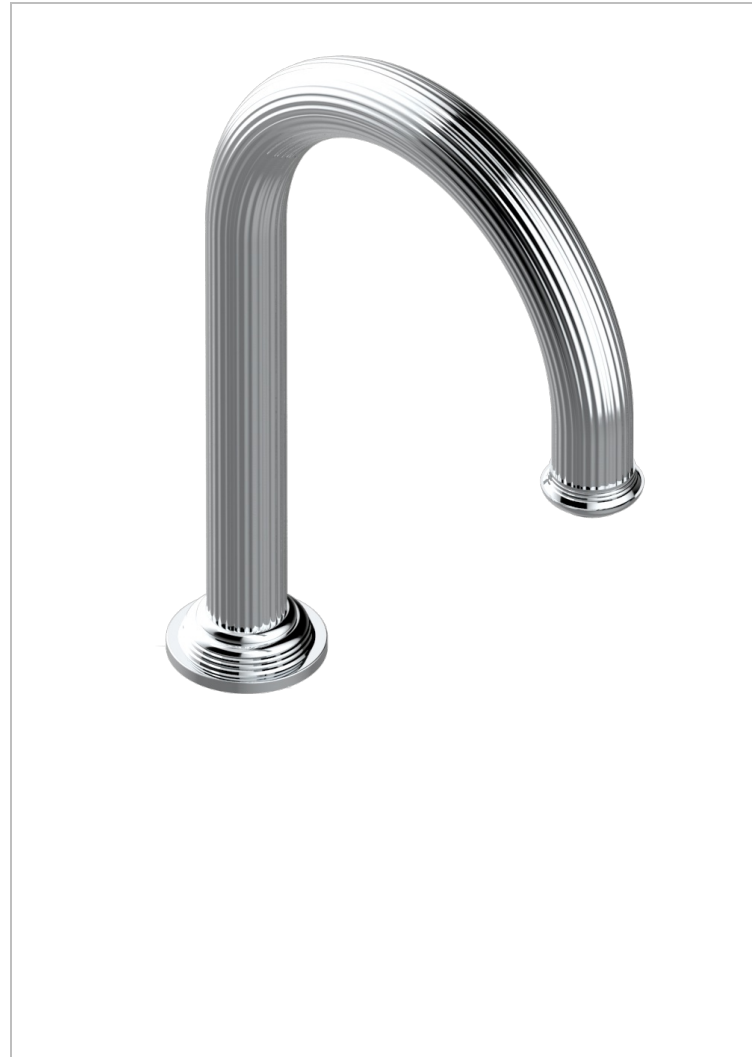

GRAND CENTRAL METAL WITH LEVER

U9L-29SGH

台式3/4"超大号浴缸高喷嘴

THG[®]
PARIS

60060

14/02/2017

特色

- Grand central Metal with lever
- 台式3/4"超大号浴缸高喷嘴

可选饰面

Black ceram - D30
Blush PVD - H62
Graphite PVD - H64
Matt Umber PVD - H67
Matt blush PVD - H60
Matt graphite PVD - H65

Natural smoked Brass - A13
PVD哑光棕铜 - F34
PVD哑光金 - H53
PVD哑光铜 - H50
PVD哑光镍 - H56
PVD抛光铜 - H49

PVD棕铜 - F33
PVD金色 - H52
PVD镍 - H55
Polished chrome with gold inlay - GA1
Umber PVD - H66
哑光复古铜 - H07

哑光浅金 - F31
哑光金 - F07
哑光铬 - C02
哑光镍 - C01
复古镍 - H28
抛光金 (24K金) - F01

抛光铬 - A02
抛光镍 - B01
浅金 - F30
漆面铜 - D01