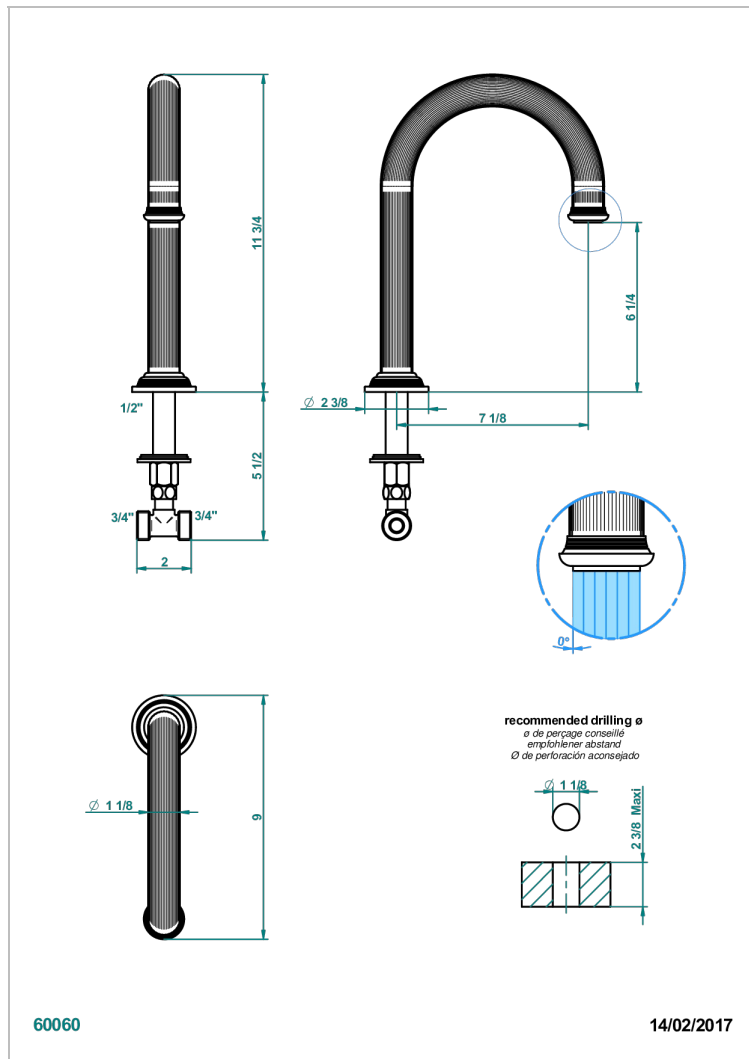

GRAND CENTRAL С МЕТАЛЛИЧЕСКИМИ РУЧКАМИ-РУКОЯТКАМИ

U9L-29SGH

Кран для ванны на борт большого размера 3/4" с высоким изливом

ХАРАКТЕРИСТИКИ

- Grand central с металлическими ручками-рукоятками
- Кран для ванны на борт большого размера 3/4" с высоким изливом