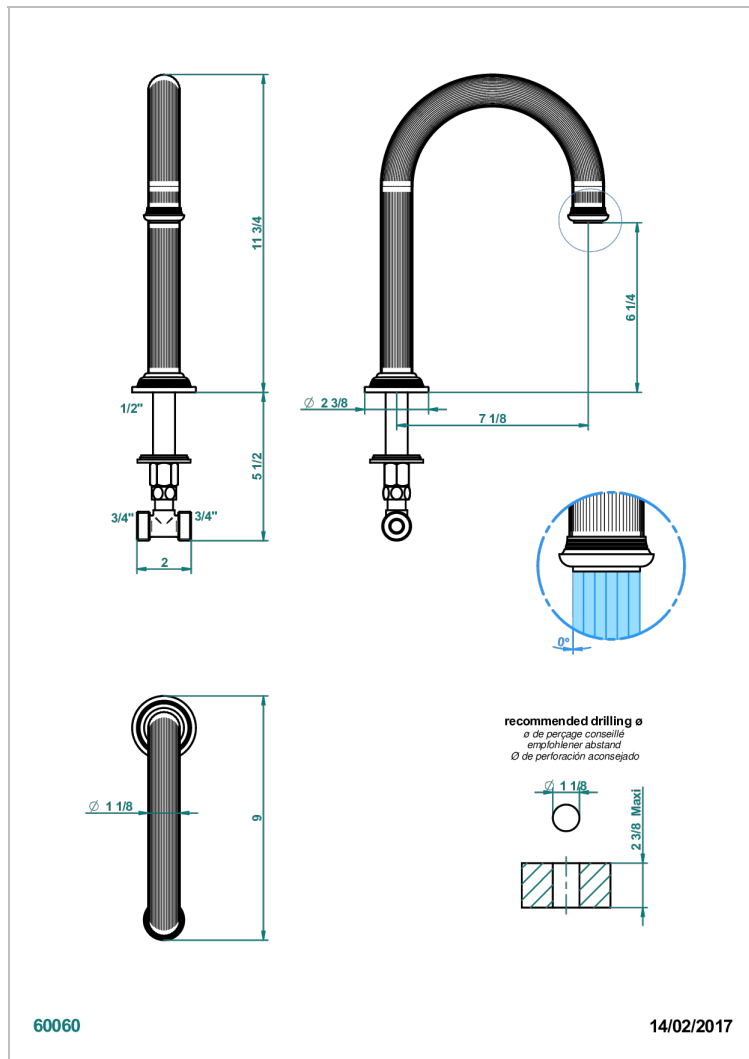

GRAND CENTRAL METAL WITH LEVER

U9L-29SGH

Caño de bañera super goliath alto 3/4" sobre encimera

THG[®]
PARIS

CARACTERÍSTICAS

- Grand central Metal with lever
- Caño de bañera super goliath alto 3/4" sobre encimera