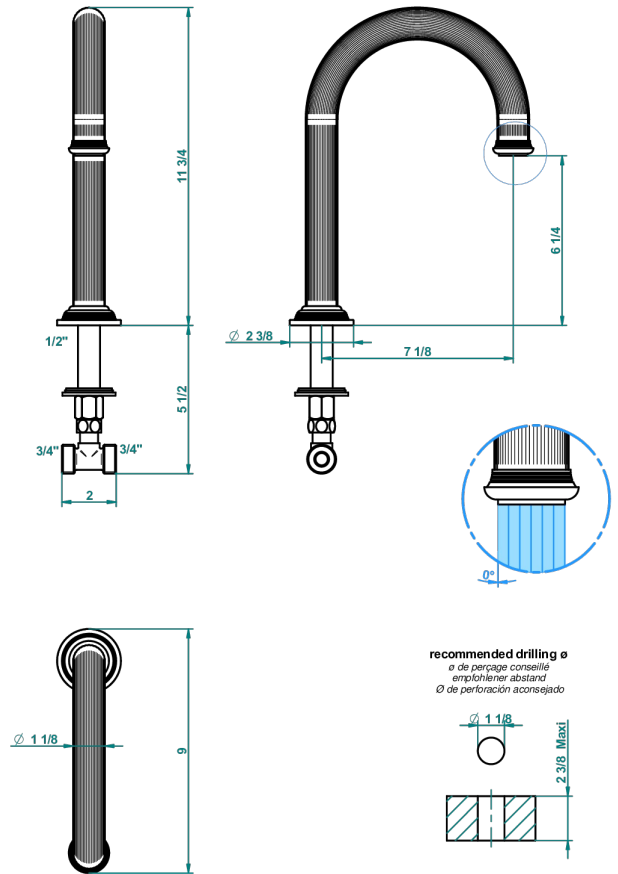

GRAND CENTRAL METAL WITH LEVER

U9L-29SGH

台式3/4"超大号浴缸高喷嘴

THG[®]
PARIS

60060

14/02/2017

特色

- Grand central Metal with lever
- 台式3/4"超大号浴缸高喷嘴

PVD棕铜 - F33
 PVD金色 - H52
 PVD镍 - H55
 Polished chrome with gold inlay - GA1
 Umber PVD - H66
 哑光复古铜 - H07

哑光浅金 - F31
 哑光金 - F07
 哑光铬 - C02
 哑光镍 - C01
 复古镍 - H28
 抛光金 (24K金) - F01

抛光铬 - A02
 抛光镍 - B01
 浅金 - F30
 漆面铜 - D01