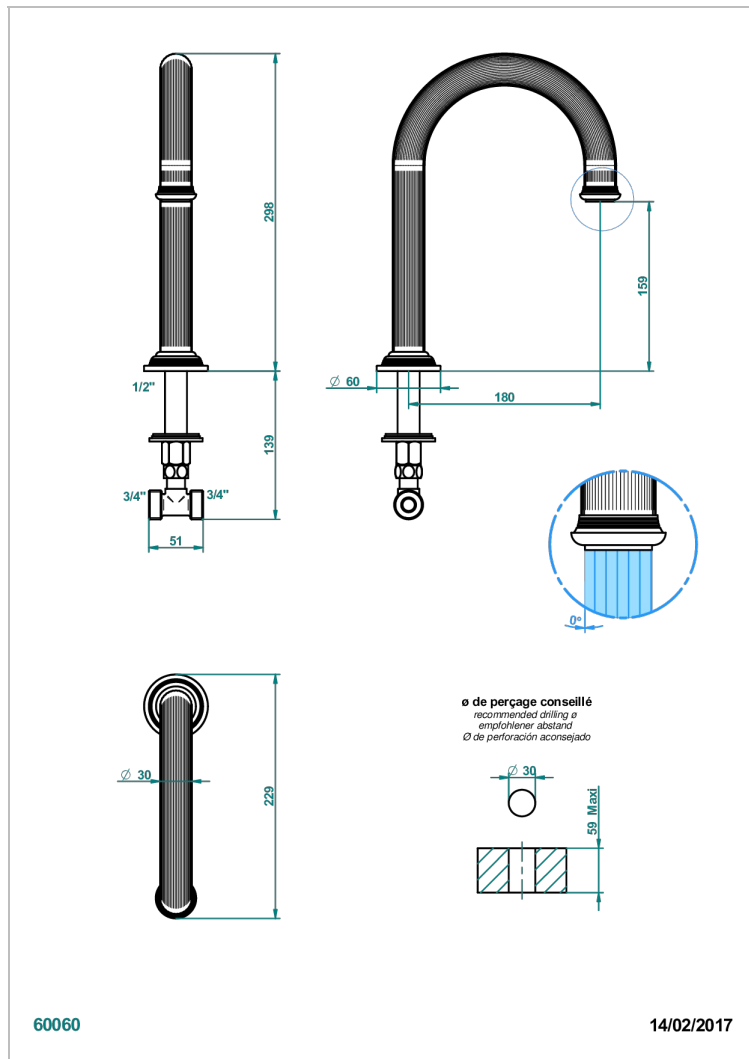

# GRAND CENTRAL С МЕТАЛЛИЧЕСКИМИ РУЧКАМИ-КРЕСТИКАМИ

U9K-29SGH

Кран для ванны на борт большого размера 3/4" с высоким изливом

## ХАРАКТЕРИСТИКИ

- Grand central с металлическими ручками-крестиками
- Кран для ванны на борт большого размера 3/4" с высоким изливом