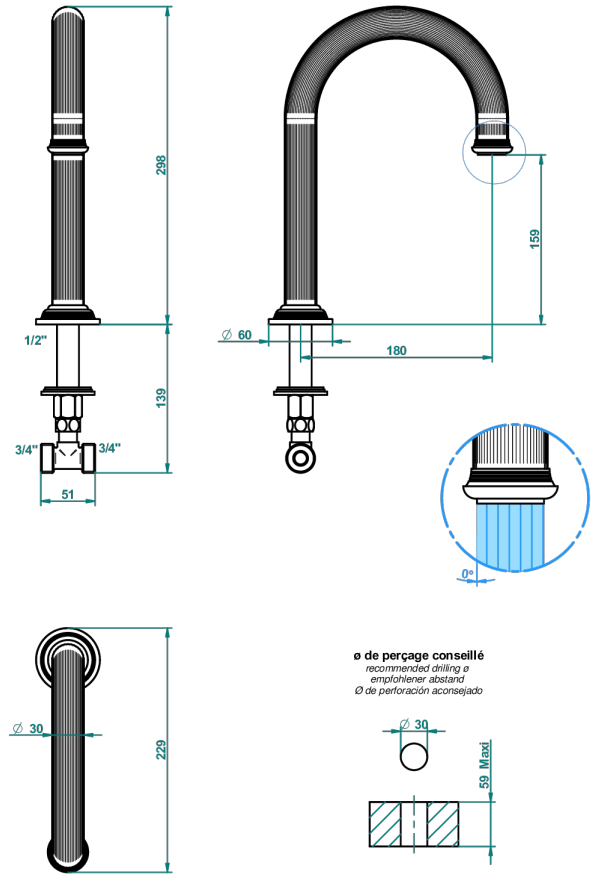

# GRAND CENTRAL METAL

U9K-29SGH

Bec de bain haut sur gorge super goliath 3/4"

THG<sup>®</sup>  
PARIS

60060

14/02/2017

## CARACTÉRISTIQUES

- Grand Central Métal
- Bec de bain haut sur gorge super goliath 3/4"