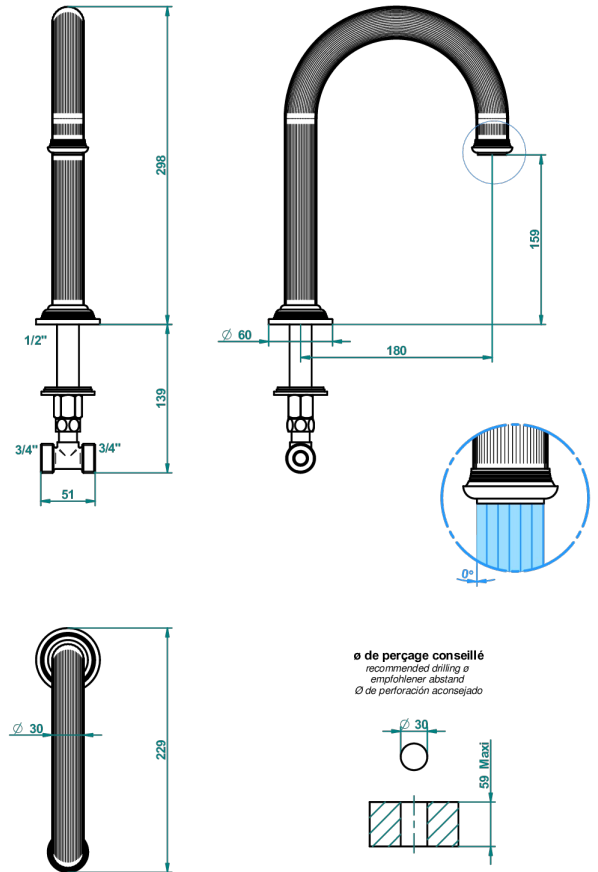

GRAND CENTRAL METAL

U9K-29SGH

Caño de bañera super goliath alto 3/4" sobre encimera

THG[®]
PARIS

60060

14/02/2017

CARACTERÍSTICAS

- Grand central Metal
- Caño de bañera super goliath alto 3/4" sobre encimera

ACABADOS DISPONIBLES

Bronce claro - D01
Cerámica negra mate - D30
Cobre viejo mate - H07
Cromo - A02
Cromo mate - C02
Dorado - F01

Dorado mate - F07
Dorado pálido - F30
Dorado pálido mate (sin barniz) - F31
Natural smoked Brass - A13
Níquel - B01
Níquel mate - C01

Níquel viejo - H28
Polished chrome with gold inlay - GA1
Pvd blush - H62
Pvd blush mate - H60
Pvd color latón - H49
Pvd color latón mate - H50

Pvd color níquel - H55
Pvd color níquel mate - H56
Pvd color oro - H52
Pvd color oro mate - H53
Pvd grafito - H64
Pvd grafito mate - H65