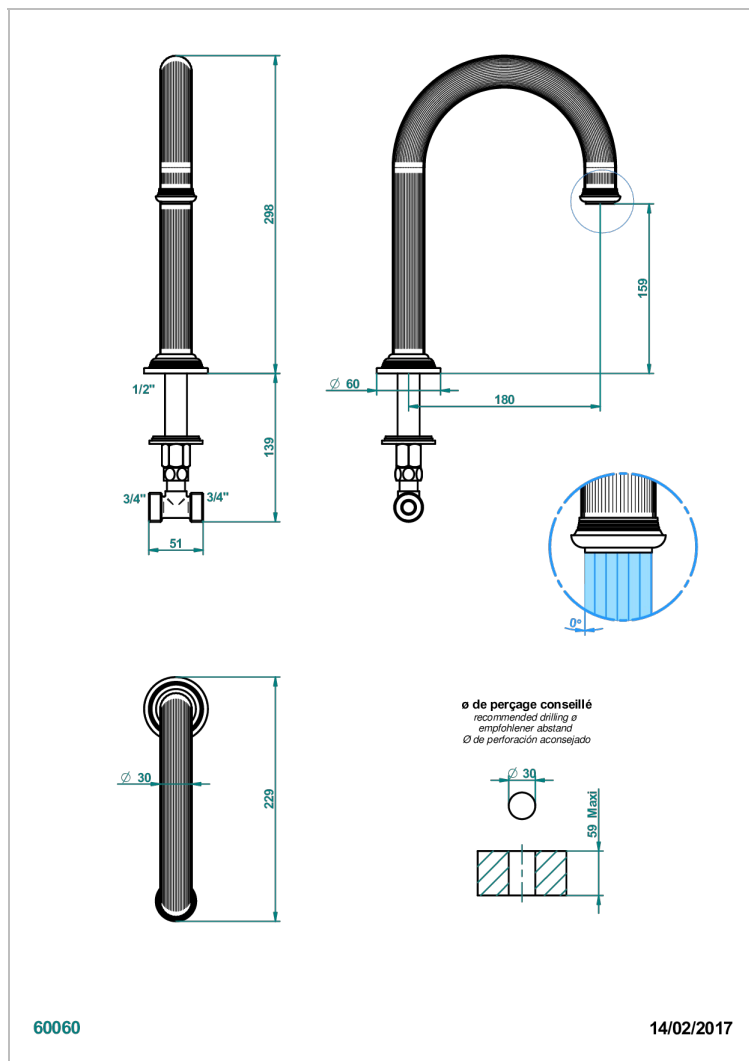

GRAND CENTRAL METAL

U9K-29SGH

台式3/4"超大号浴缸高喷嘴

THG[®]
PARIS

特色

- Grand central Metal
- 台式3/4"超大号浴缸高喷嘴

可选饰面

Black ceram - D30
Blush PVD - H62
Graphite PVD - H64
Matt Umber PVD - H67
Matt blush PVD - H60
Matt graphite PVD - H65