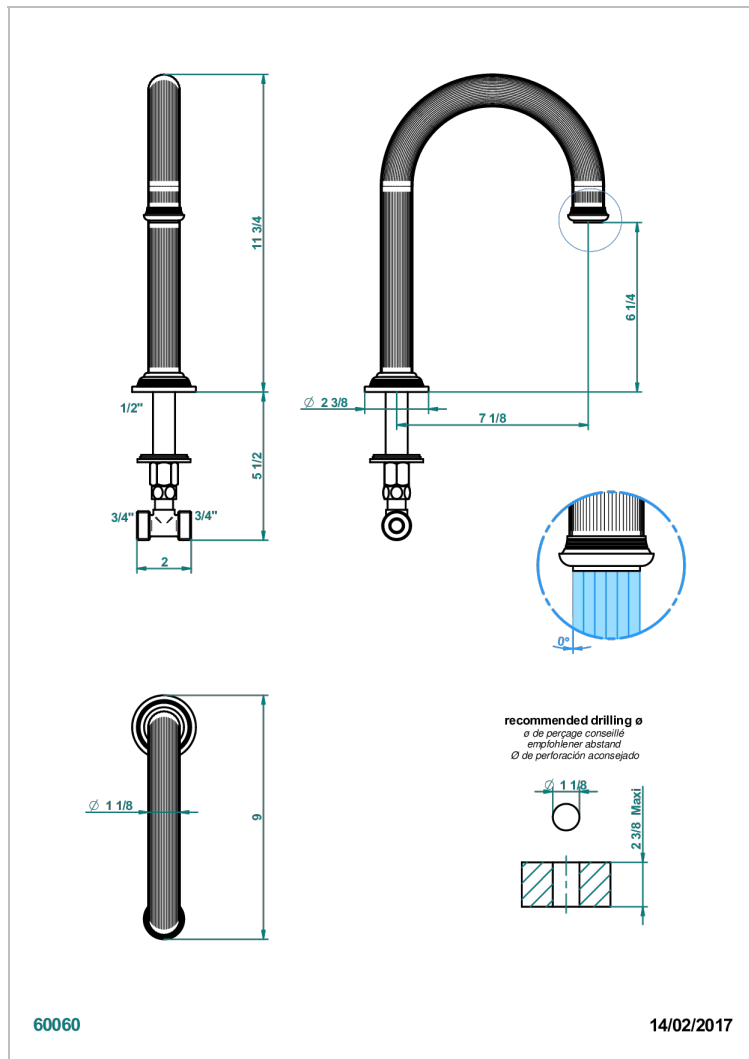

GRAND CENTRAL С МЕТАЛЛИЧЕСКИМИ РУЧКАМИ-КРЕСТИКАМИ

THG[®]
PARIS

U9K-29SGH

Кран для ванны на борт большого размера 3/4" с высоким изливом

ХАРАКТЕРИСТИКИ

- Grand central с металлическими ручками-крестиками
- Кран для ванны на борт большого размера 3/4" с высоким изливом