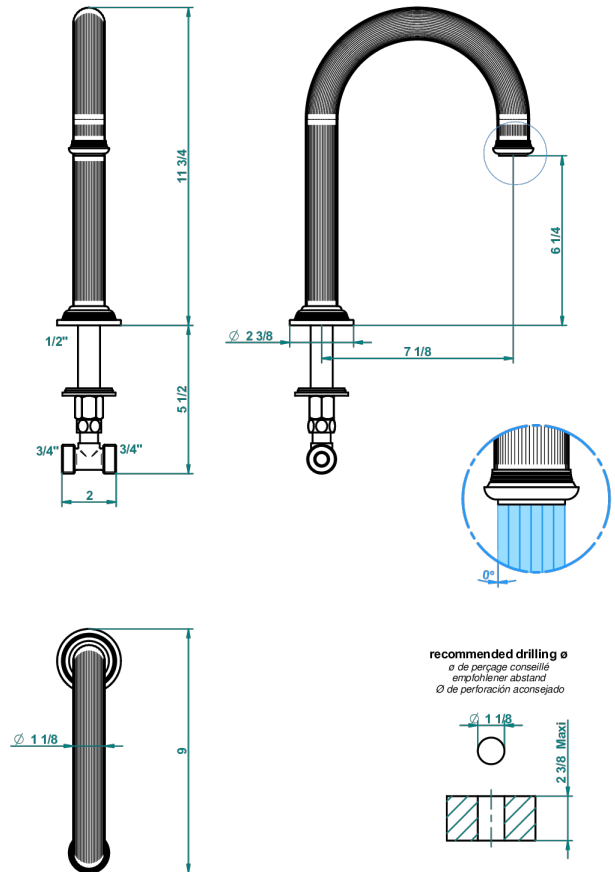

GRAND CENTRAL METAL

U9K-29SGH

Bec de bain haut sur gorge super goliath 3/4"

THG[®]
PARIS

60060

14/02/2017

CARACTÉRISTIQUES

- Grand Central Métal
- Bec de bain haut sur gorge super goliath 3/4"

FINITIONS DISPONIBLES

Bronze clair - D01
Chromé - A02
Chromé insert doré - GA1
Chromé mat - C02
Doré brillant - F01
Doré mat - F07

Laiton fumé naturel - A13
Nickel brillant - B01
Nickel mat - C01
Noir mat céramique - D30
Or pâle - F30
Or pâle mat - F31