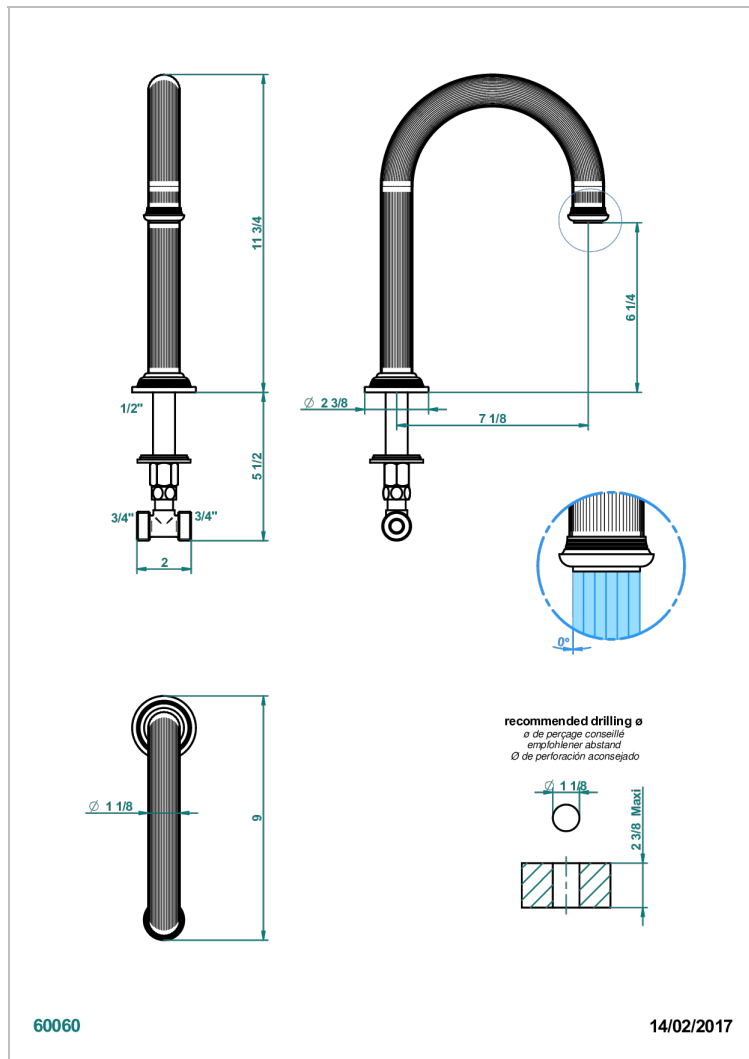

GRAND CENTRAL METAL

U9K-29SGH

Caño de bañera super goliath alto 3/4" sobre encimera

THG[®]
PARIS

CARACTERÍSTICAS

- Grand central Metal
- Caño de bañera super goliath alto 3/4" sobre encimera

ACABADOS DISPONIBLES