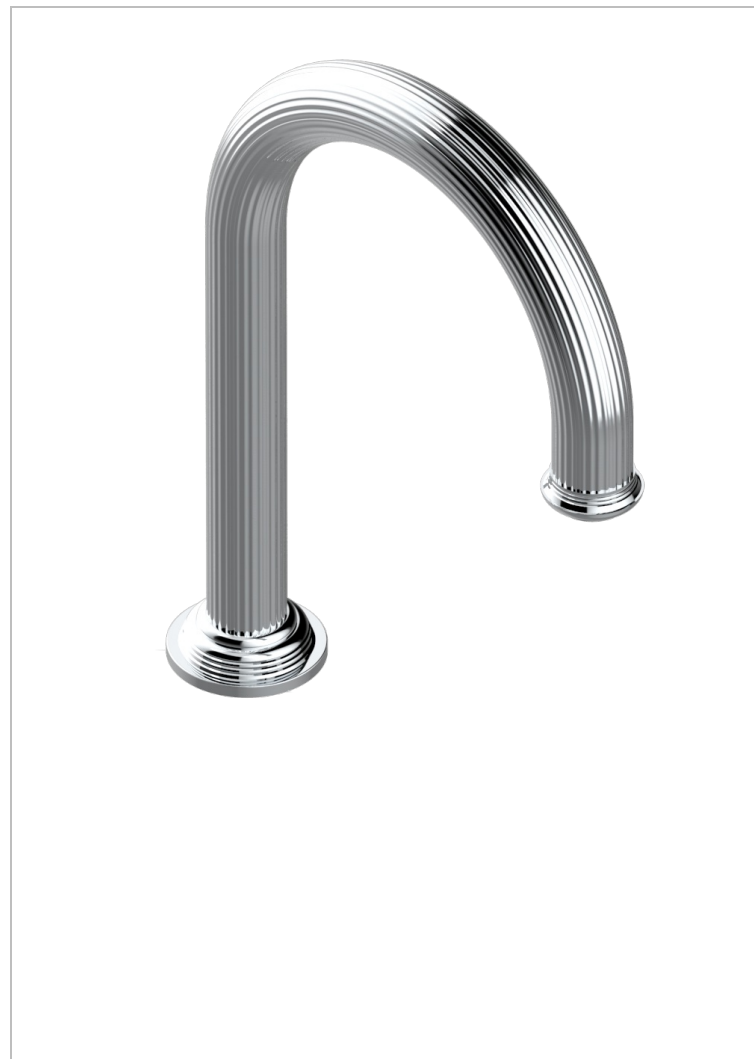

GRAND CENTRAL METAL

U9K-29SGH

Caño de bañera super goliath alto 3/4" sobre encimera

THG[®]
PARIS

CARACTERÍSTICAS

- Grand central Metal
- Caño de bañera super goliath alto 3/4" sobre encimera

ACABADOS DISPONIBLES

Bronce claro - D01
Cerámica negra mate - D30
Cobre viejo mate - H07
Cromo - A02
Cromo mate - C02
Dorado - F01

Dorado mate - F07
Dorado pálido - F30
Dorado pálido mate (sin barniz) - F31
Natural smoked Brass - A13
Níquel - B01
Níquel mate - C01

Níquel viejo - H28
Polished chrome with gold inlay - GA1
Pvd blush - H62
Pvd blush mate - H60
Pvd color latón - H49
Pvd color latón mate - H50

Pvd color níquel - H55
Pvd color níquel mate - H56
Pvd color oro - H52
Pvd color oro mate - H53
Pvd grafito - H64
Pvd grafito mate - H65