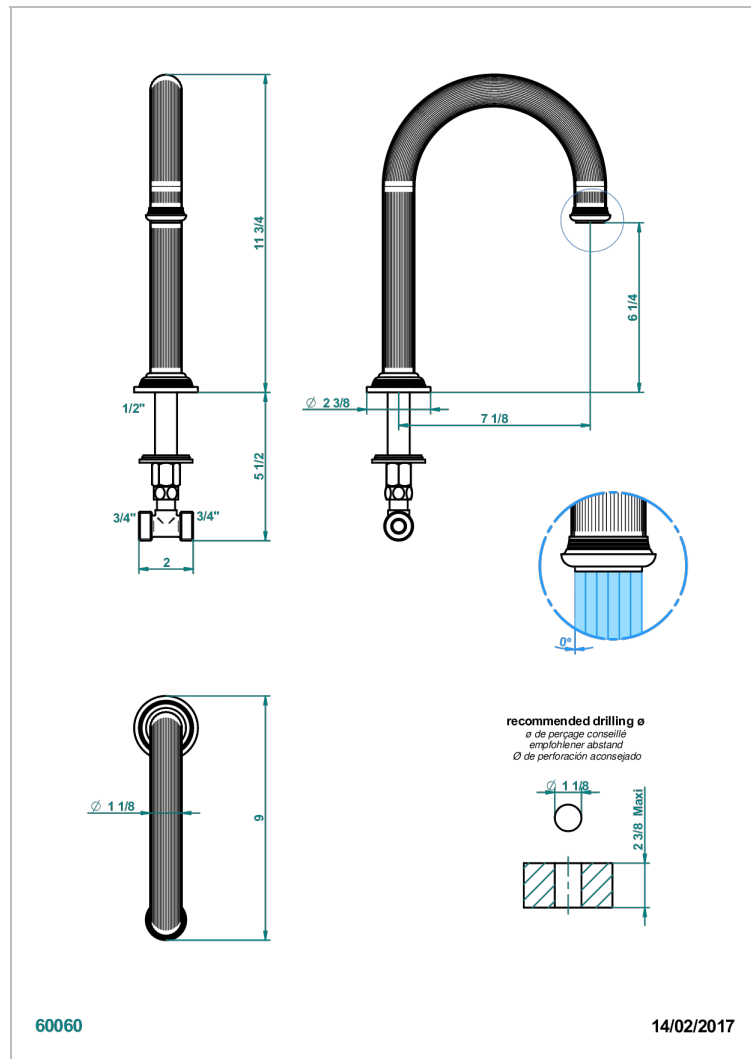

GRAND CENTRAL METAL

U9K-29SGH

台式3/4"超大号浴缸高喷嘴

THG[®]
PARIS

60060

14/02/2017

特色

- Grand central Metal
- 台式3/4"超大号浴缸高喷嘴