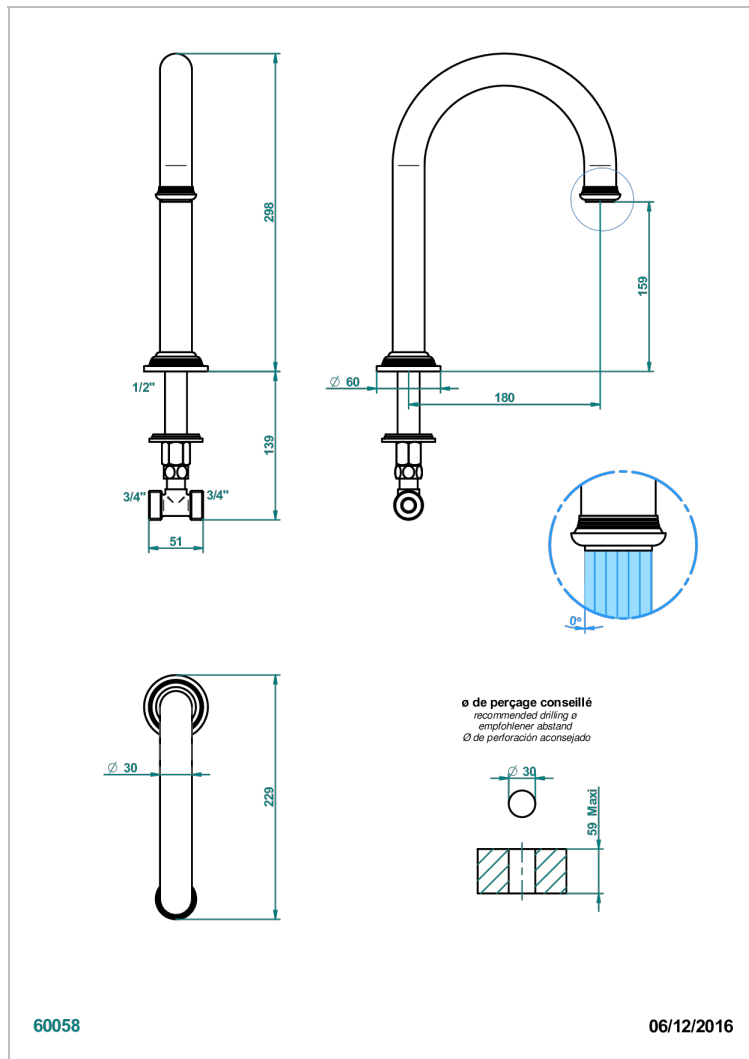

WEST COAST METAL WITH LEVER

U9B-29SGH

Wanneneinlauf DN 20 zur Standmontage - Super Goliath - Hoch

THG[®]
PARIS

EIGENSCHAFTEN

- West Coast Metal with lever
- Wanneneinlauf DN 20 zur Standmontage - Super Goliath - Hoch

VERFÜGBARE OBERFLÄCHEN

Altnickel - H28
Blassgold - F30
Blassgold matt unlackiert - F31
Bronze hell - D01
Chrom - A02
Chrom matt - C02

Gold - F01
Gold matt - F07
Kupfer altrot matt lackiert - H07
Mattschwarz keramik - D30
Natural smoked Brass - A13
Nickel matt - C01